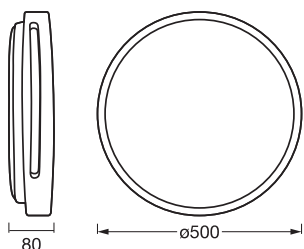

Maße & Gewicht

Durchmesser	500,00 mm
Höhe	80,00 mm
Produktgewicht	1450,00 g

ORBIS WOODBURRY 500
36W830CLICKD WD

Materialien & Farben

Produktfarbe	Holzdekor
Gehäusefarbe	Holzdekor
Gehäusematerial	Metall
Material Abdeckung	Plastik
Glühdrahtprüfung nach IEC 60695-2-12	650 °C