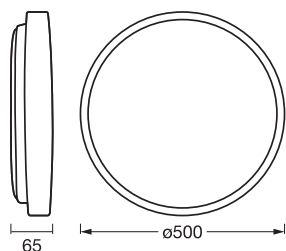

Maße & Gewicht

Durchmesser	500,00 mm
Höhe	65,00 mm
Produktgewicht	1300,00 g

ORBIS ALISON 500MM 36W
830CLICKD WD

Materialien & Farben

Produktfarbe	Holzdekor
Gehäusefarbe	Holzdekor
Gehäusematerial	Metall
Material Abdeckung	Plastik
Glühdrahtprüfung nach IEC 60695-2-12	650 °C