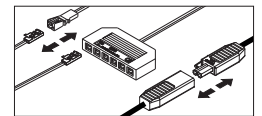

Dieses Produkt enthält eine Lichtquelle der Energieeffizienzklasse F.
This product contains a light source of energy efficiency class F.

Lichtquellen nicht austauschbar

1

VDE 0100-701
IEC 60364-7-701

2