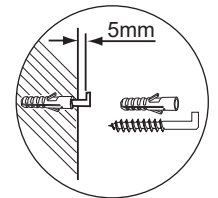

Raccolta differenziata
Verifica le disposizioni del tuo Comune

<https://quefairedemesdechets.fr>

5MAN79932 S1 16/25

1

Alle Maße sind in Millimetern angegeben, unverbindlich, vor Ort zu prüfen und stellen nur eine Empfehlung dar. Änderungen vorbehalten.
 All dimensions are given in millimeters, without obligation, to be checked on site and represent only a recommendation. Subject to change.

2

4XBB81HDN0

1 x

OFF = Oberkante fertiger Fußboden
 Top edge of finished floor

230 V
VDE 0 100 Teil 701!

1630
1846
2000

OFF = Oberkante fertiger Fußboden
Top edge of finished floor

Ansicht von hinten
View from the back