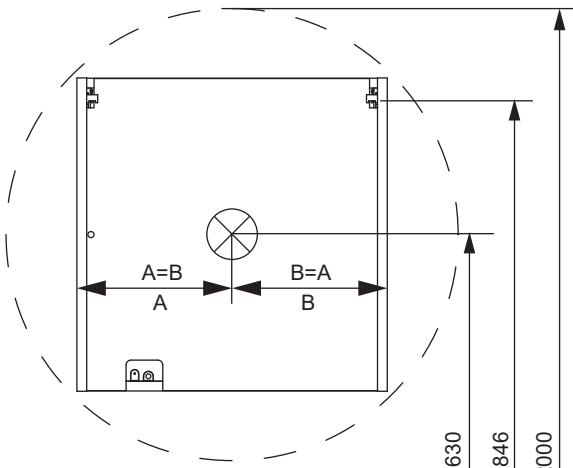

Raccolta differenziata
Verifica le disposizioni del tuo Comune

<https://quefairedemesdechets.fr>

5MAN79932 S1 16/25

1

Alle Maße sind in Millimetern angegeben, unverbindlich, vor Ort zu prüfen und stellen nur eine Empfehlung dar. Änderungen vorbehalten.
 All dimensions are given in millimeters, without obligation, to be checked on site and represent only a recommendation. Subject to change.

2

4XBB81HDN0

1 x

OFF = Oberkante fertiger Fußboden
 Top edge of finished floor

230 V
VDE 0 100 Teil 701!

1630
1846
2000

OFF = Oberkante fertiger Fußboden
Top edge of finished floor

Ansicht von hinten
View from the back