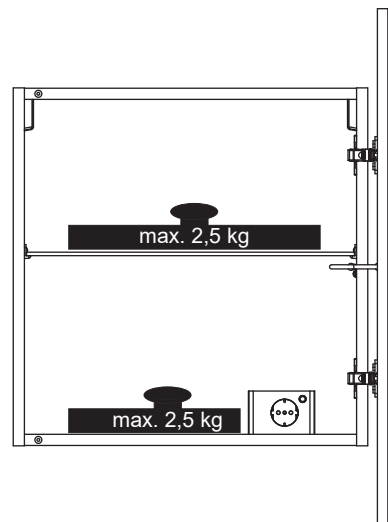

Camargue® Point

Lanzet® Badmöbel GmbH & Co. KG
Ostbahnstraße 118 D-91217 Hersbruck
Tel.: 09151/908499-0
vertrieb.lz.moebel@lanzet.de www.lanzet.de

FR
Pensez à
donner ou recycler.
Association Magasin Déchèterie

Raccolta differenziata
Verifica le disposizioni del tuo Comune

<https://quefairedemesdechets.fr>

5MAN79932 S1 16/25