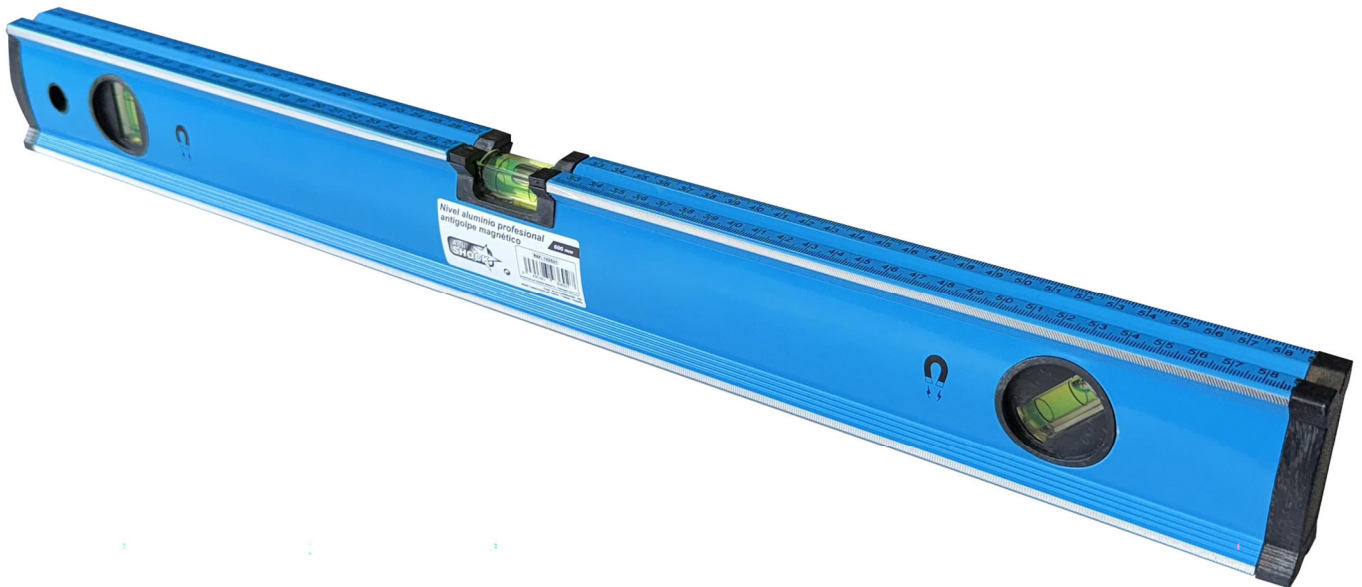

NIVEL ALUMINIO PROFESIONAL MAGNETICO 600MM

NIVEL

FICHA TÉCNICA

CODIGO: P19273

EAN: 8435323936927

Presentación Retractilado

FAMILIA: Herramienta

SUBFAMILIA: Niveles y accesorios

EMBALAJES:

CAJA 5

C.EXTERIOR 30

REFERENCIAS CRUZADAS:

8435323937115 CAJA

8435323937122 C.EXTERIOR

PESO (kg): 0,62

ALTO (m): 0,070

ANCHO (m): 0,600

FONDO (m): 0,030

OBSERVACIONES:

Nivel de burbuja de 40,6 cm de gran precisión para una nivelación fácil: Precisión en horizontal a 180°, precisión en vertical a 90° y precisión a 45°, todo eso con un gran nivel de precisión: 0,029 = 0,5 mm/m. Tres viales de calidad superior de lectura sencilla (0,5 mm/m) elaborados con cristal acrílico resistente y contornos interiores lisos. La estructura de aluminio de gran resistencia ofrece una gran solidez y su potente borde magnético permite utilizarlo cómodamente sin tener que sostenerlo. Ideal para trabajar con acero. Ideal para decorar, amueblar casas y trabajo relacionado para alinear, como medir en una pared, un espacio entre colgadores, para nivelar clavos