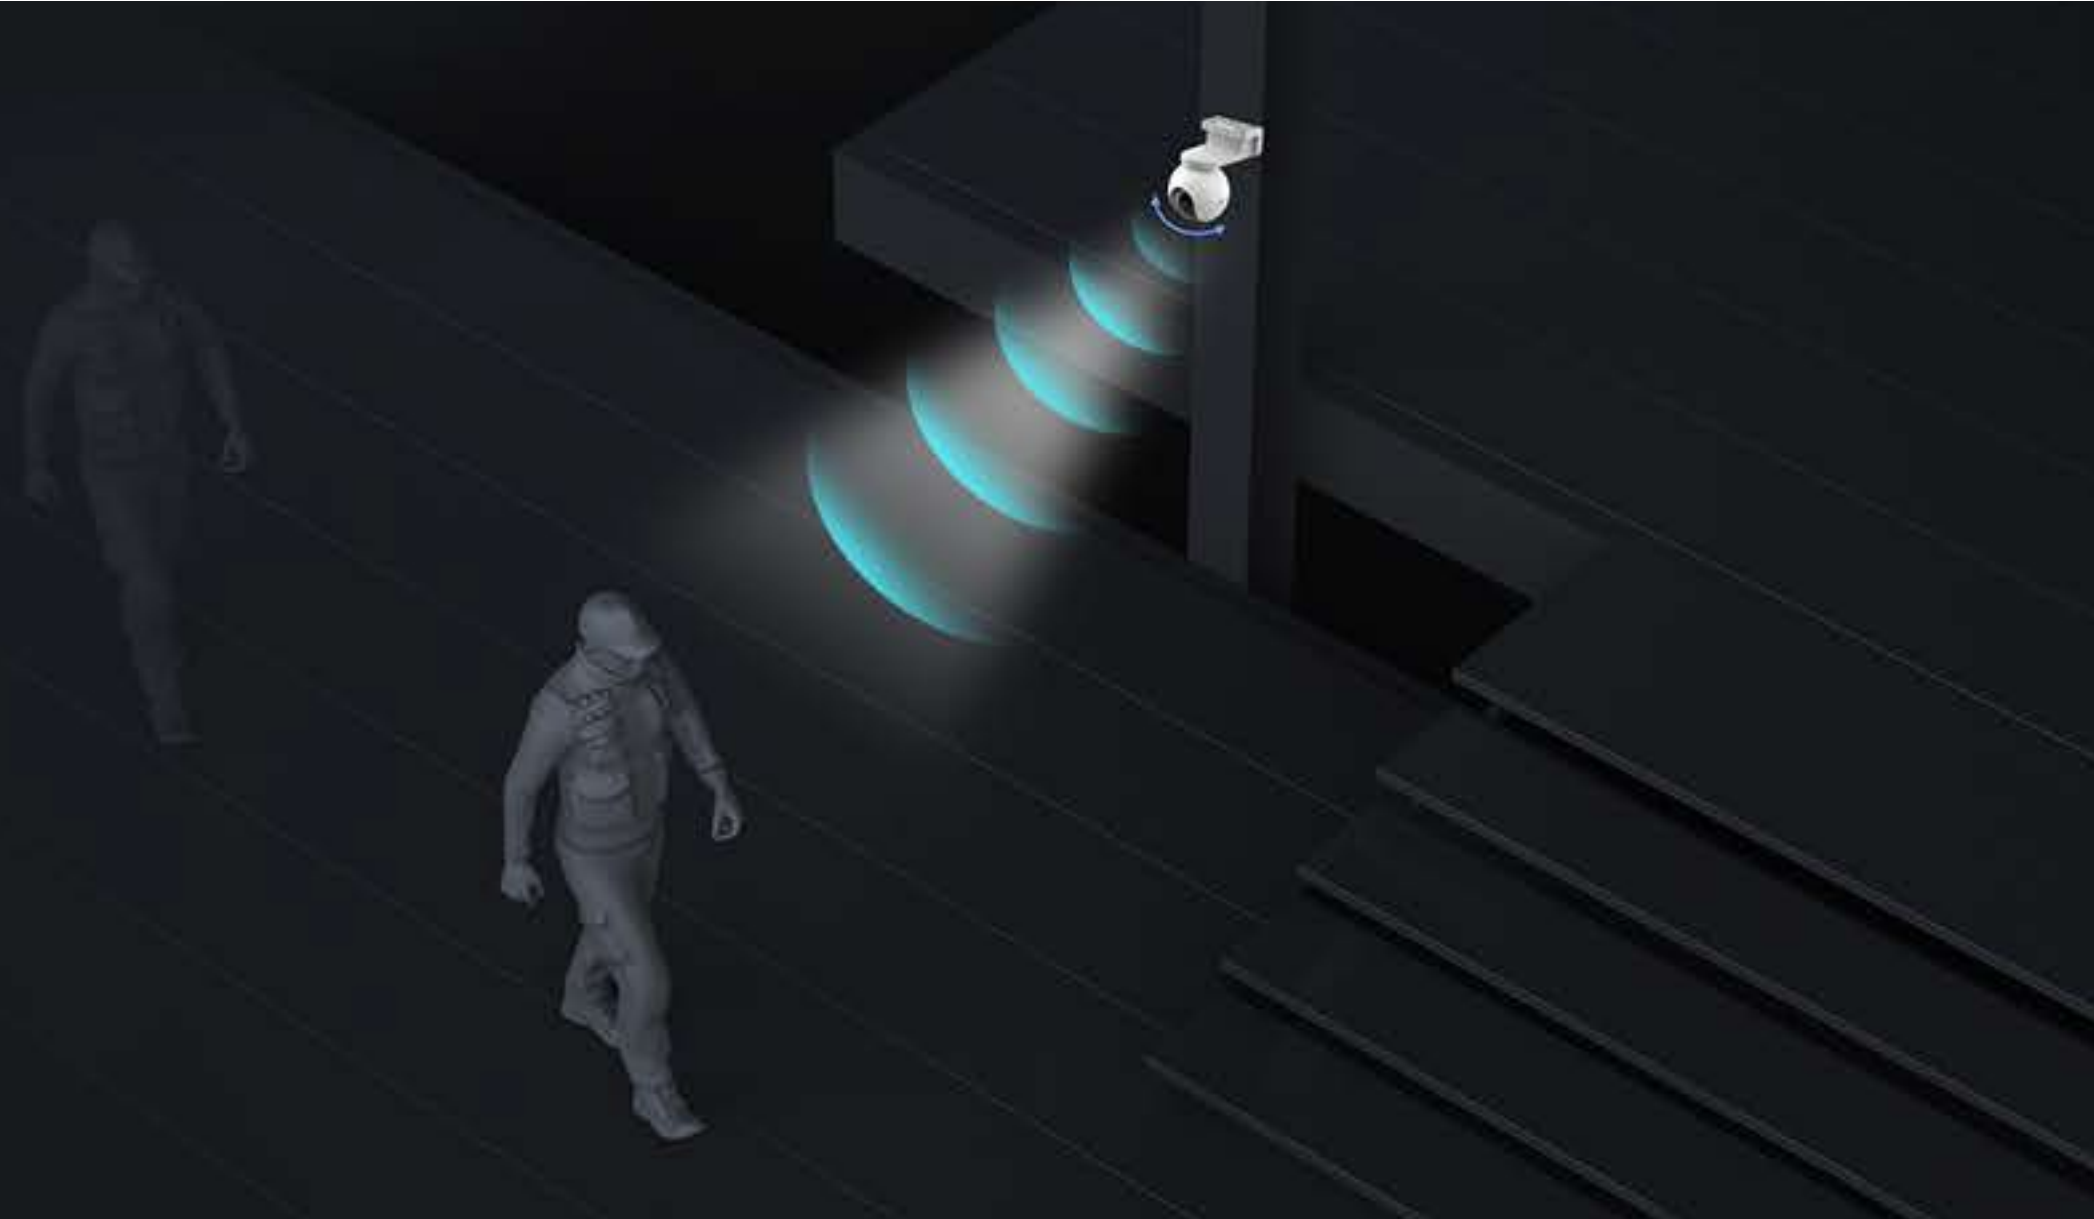

Almacenes

Instalación flexible

Con un soporte ajustable que gira 360 grados y un cable de 4 metros de largo, el Panel Solar ofrece una flexibilidad increíble. Monte su cámara de seguridad donde la necesite y luego busque un lugar soleado para instalar el panel solar. Con 4 metros (13 pies) de cable, obtendrá la flexibilidad que necesita para una gran seguridad y energía continua.

Hasta 4 metros

Habla con visitantes no invitados usando solo tu teléfono inteligente

Disfrute de comunicaciones bidireccionales simplemente usando su teléfono. O bien, grabe previamente mensajes de voz específicos que se reproducirán automáticamente cuando la cámara detecte personas.

¡Por favor abandone mi propiedad!

Integración inteligente, control manos libres

Administre fácilmente su EB8 4G a través de la aplicación EZVIZ. Lo que es mejor, puedes habilitar la visualización en vivo por voz con "Hey Google" o "Alexa" para comprobar lo que está sucediendo en una pantalla más grande.

Alexa, muéstrame la cámara de la granja.

Un guardia vigilante que trabaja las 24 horas

La cámara cuenta con una función de defensa activa para proporcionar una capa adicional de protección. Al detectar intrusos, la cámara encenderá un foco⁶ para que los visitantes no invitados sepan que han sido detectados.