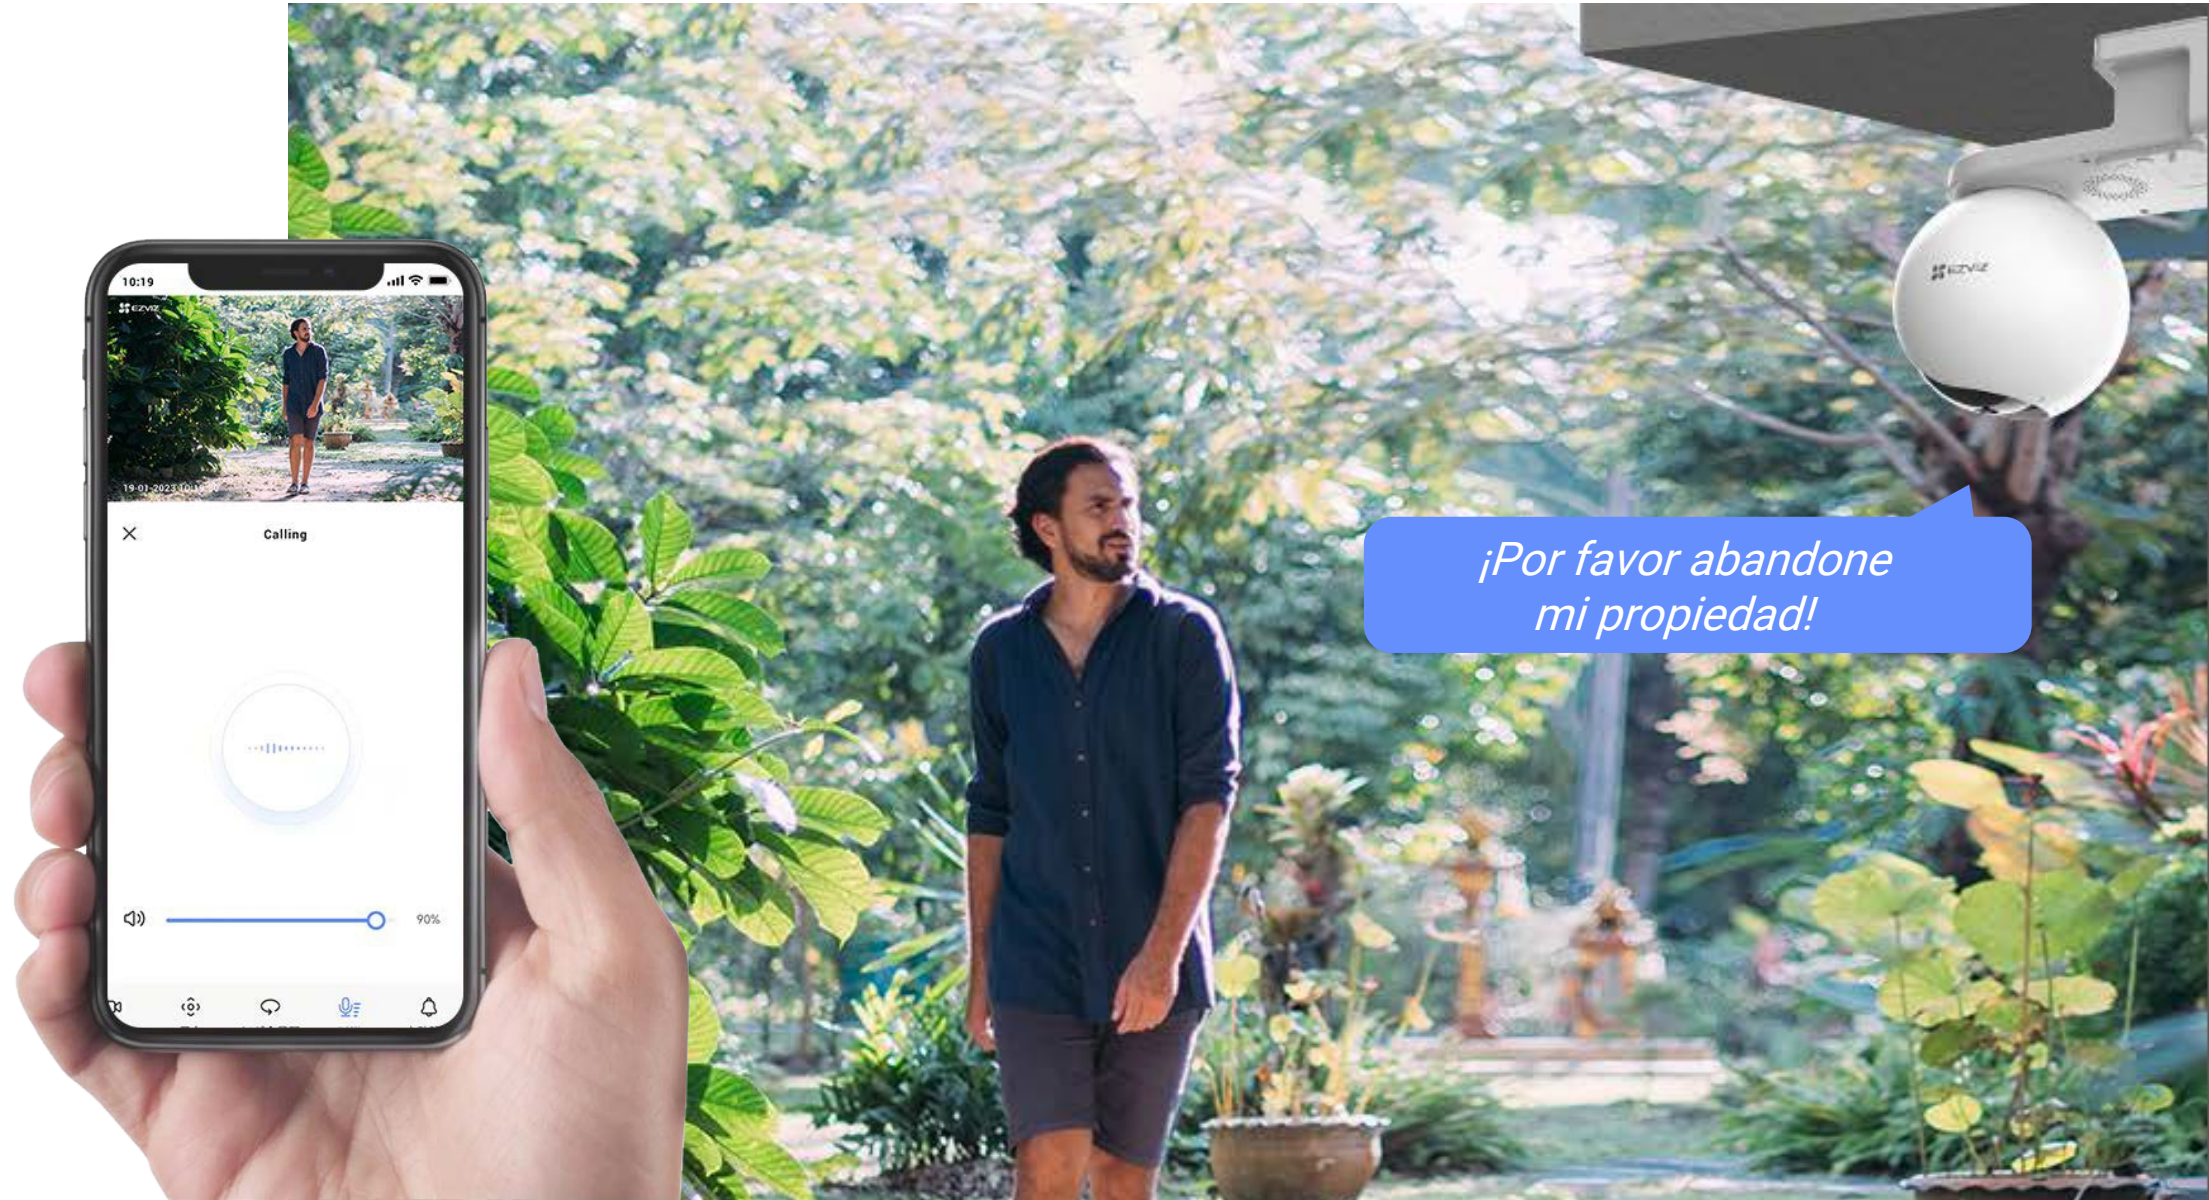

Hecho para el aire libre

El Wi-Fi y la energía pueden ser un dolor de cabeza cuando se trata de protección exterior. La EB8 4G cambia las reglas del juego al funcionar con una batería grande y red 4G. La cámara es resistente a la lluvia y la nieve y puede permanecer cargada utilizando la luz solar a través de un panel solar compatible.

Almacenes

Instalación flexible

Con un soporte ajustable que gira 360 grados y un cable de 4 metros de largo, el Panel Solar ofrece una flexibilidad increíble. Monte su cámara de seguridad donde la necesite y luego busque un lugar soleado para instalar el panel solar. Con 4 metros (13 pies) de cable, obtendrá la flexibilidad que necesita para una gran seguridad y energía continua.

Hasta 4 metros

Habla con visitantes no invitados usando solo tu teléfono inteligente

Disfrute de comunicaciones bidireccionales simplemente usando su teléfono. O bien, grabe previamente mensajes de voz específicos que se reproducirán automáticamente cuando la cámara detecte personas.

¡Por favor abandone mi propiedad!

Integración inteligente, control manos libres

Administre fácilmente su EB8 4G a través de la aplicación EZVIZ. Lo que es mejor, puedes habilitar la visualización en vivo por voz con "Hey Google" o "Alexa" para comprobar lo que está sucediendo en una pantalla más grande.