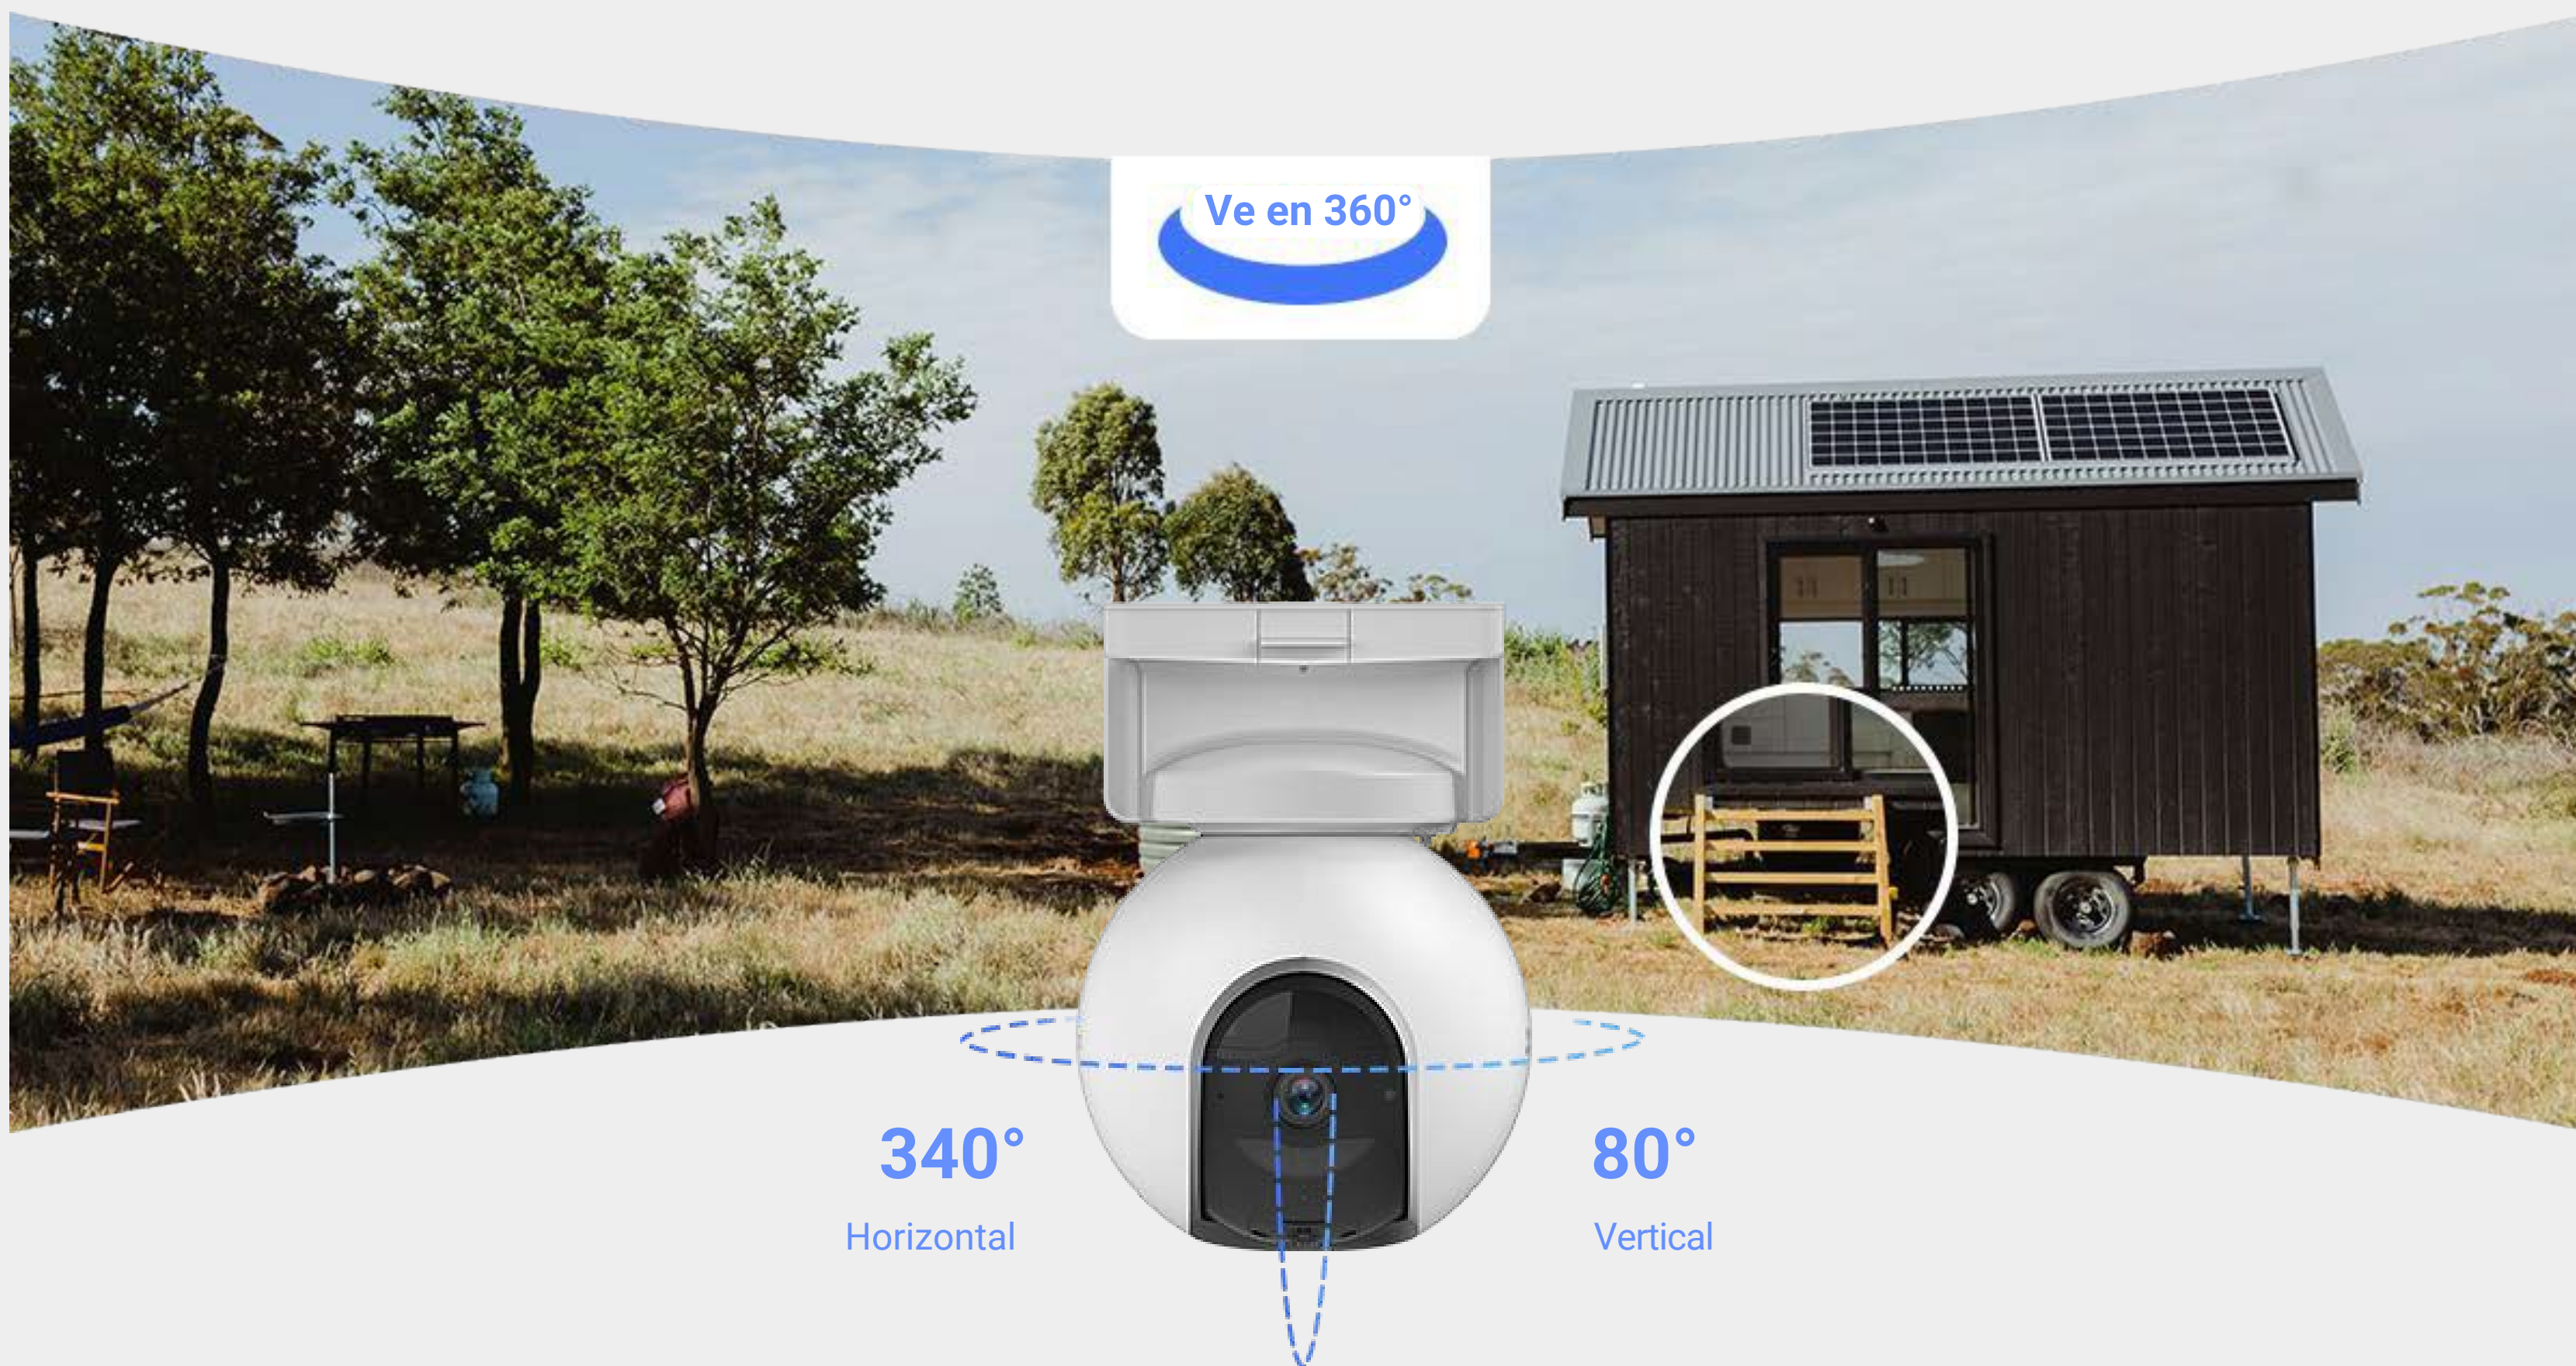

Un ojo agudo e inteligente que recorre su propiedad

01 Detecciones más inteligentes para actividades esenciales

La EB8 4G está diseñada para proporcionar notificaciones inteligentes sobre actividades detectadas. Puede configurar la cámara para que detecte todo tipo de movimiento, incluidos animales corriendo, o habilitar la función de movimiento humano inteligente para rastrear automáticamente las actividades humanas.

Detección inteligente de movimiento humano

Seguimiento automático

Zonas de detección personalizables

FREE

Sin tarifa de suscripción

02 360° más 2K, para muchos menos puntos ciegos

Un espacio más grande necesita una vista más amplia, y ahí es donde la EB8 4G resulta útil. Puede girar e inclinarse para disfrutar de un campo de visión de 360 grados y representar detalles en resolución 2K para capturar momentos cruciales con claridad.

03 Un clic para regresar a la ubicación preestablecida

No importa cuán complicado sea el seguimiento, la cámara siempre sabe que ha regresado a su ángulo de visión preferido. Puede señalar hasta 12 ángulos a través de la aplicación EZVIZ. Simplemente haga clic en sus puntos preestablecidos y la cámara volverá automáticamente a su lugar.

Visión nocturna a todo color

Hasta 15 m (49 pies)

Batería de gran capacidad, con opciones de carga ecológicas

La EB8 4G es 100% inalámbrico y cuenta con baterías recargables integradas³. Yendo aún más lejos en el ámbito de la energía verde sostenible, esta cámara se puede conectar a un panel solar EZVIZ⁴ para aprovechar la energía del sol.