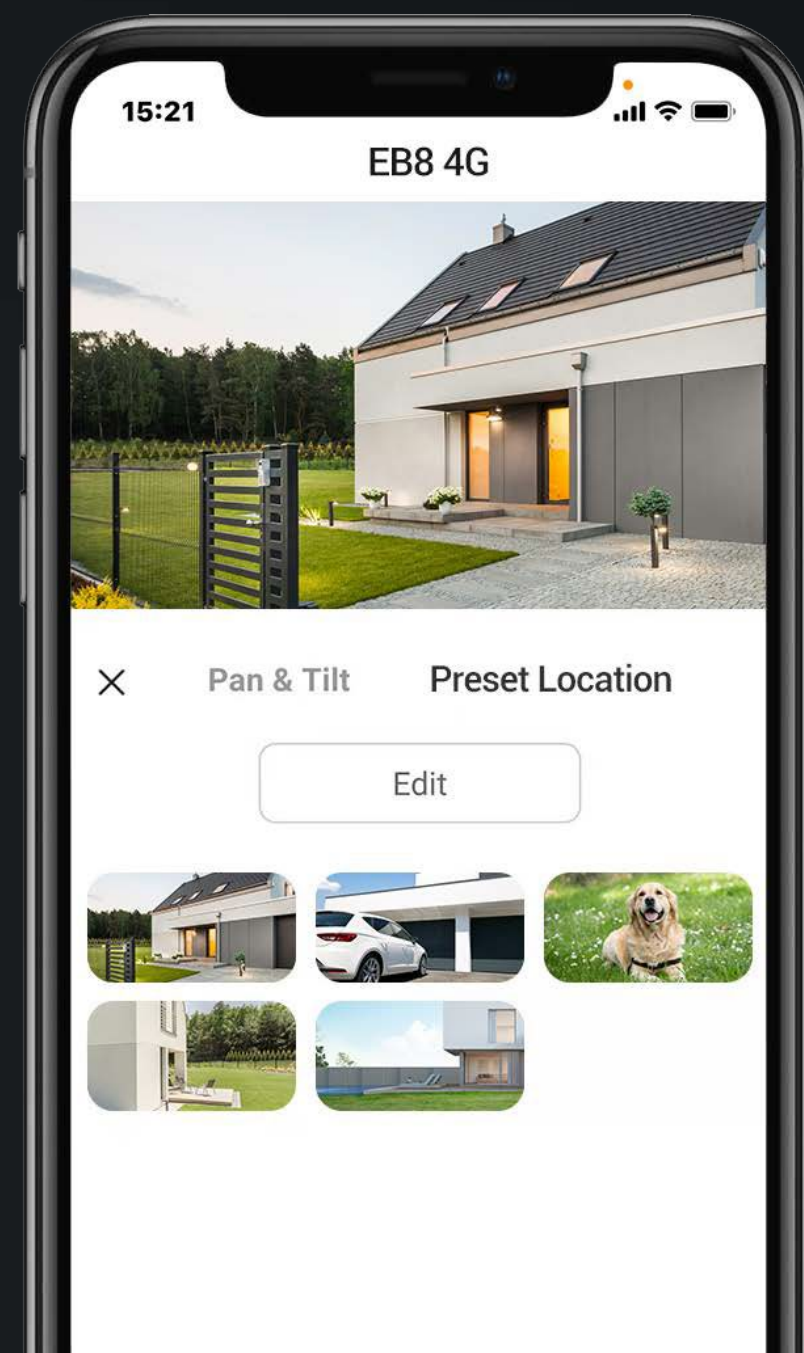

Un ojo agudo e inteligente que recorre su propiedad

01 Detecciones más inteligentes para actividades esenciales

La EB8 4G está diseñada para proporcionar notificaciones inteligentes sobre actividades detectadas. Puede configurar la cámara para que detecte todo tipo de movimiento, incluidos animales corriendo, o habilitar la función de movimiento humano inteligente para rastrear automáticamente las actividades humanas.

Detección inteligente de movimiento humano

Seguimiento automático

Zonas de detección personalizables

FREE

Sin tarifa de suscripción

02 360° más 2K, para muchos menos puntos ciegos

Un espacio más grande necesita una vista más amplia, y ahí es donde la EB8 4G resulta útil. Puede girar e inclinarse para disfrutar de un campo de visión de 360 grados y representar detalles en resolución 2K para capturar momentos cruciales con claridad.

03 Un clic para regresar a la ubicación preestablecida

No importa cuán complicado sea el seguimiento, la cámara siempre sabe que ha regresado a su ángulo de visión preferido. Puede señalar hasta 12 ángulos a través de la aplicación EZVIZ. Simplemente haga clic en sus puntos preestablecidos y la cámara volverá automáticamente a su lugar.

Puerta principal

Cochera

Patio interior

Veamos cada detalle en color, del día a la noche.

Las imágenes en blanco y negro ya son historia. La EB8 4G utiliza su foco incorporado para restaurar la colorida belleza de su entorno natural, incluso cuando es tarde en la noche. Sería muy difícil colarse al amparo de la oscuridad con la EB8 haciendo guardia.