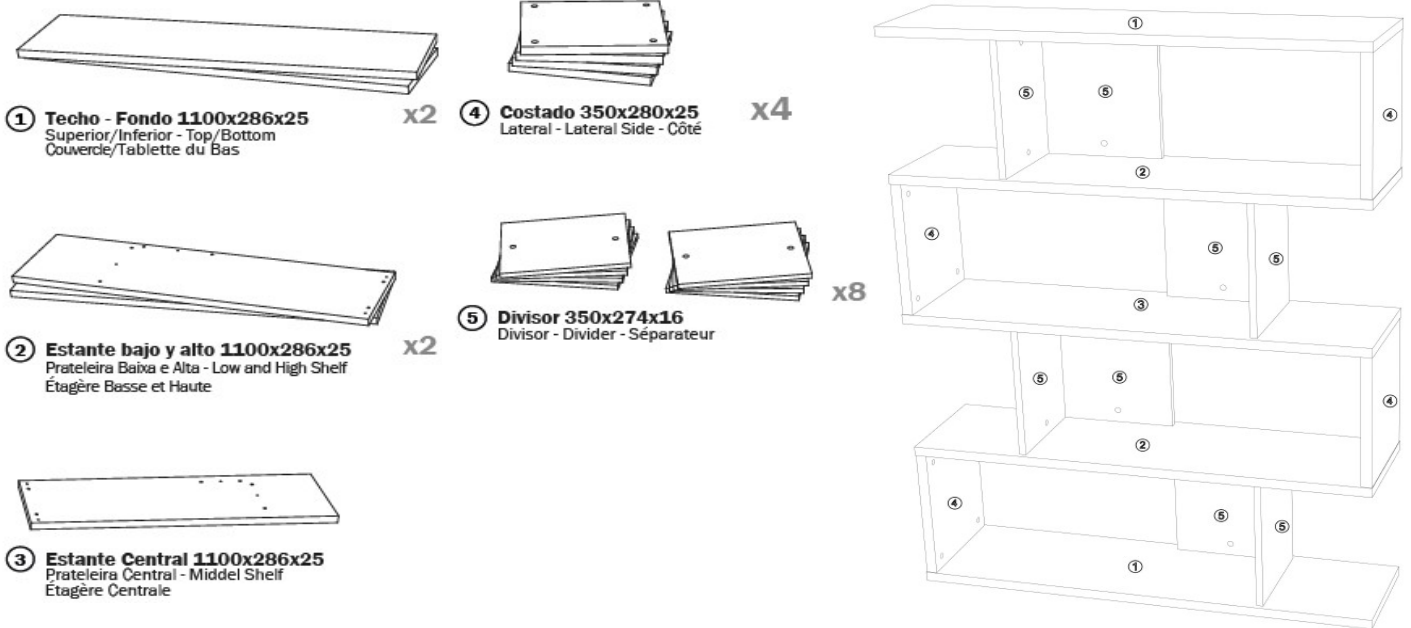

5. CAJONES

Cantidad
Tipo de guía
Largo guía (mm)
Peso máximo sugerido por cajón (Kg)
Interior

Alto Ancho Fondo mm.

6. PUERTAS

Cantidad
Tipo
Tipo de bisagra
Pistones
Compás

7. ESTANTES INTERIORES

Cantidad
Fijos **5** **0**
Peso máximo sugerido por estante (Kg) **5**

9. TIRADOR

Material
Color

8. PATAS

Cantidad
Material
Color
Altura (cm)
☐ ZÓCALO ☒ DESLIZANTES

10. CAPACIDAD DE PARES EN MUEBLES ZAPATEROS

Cantidad de pares
Largo estimado de zapato (cm)

11. TIEMPO DE MONTAJE (min) **90**

12. DATOS LOGÍSTICOS

			Largo mm.	Ancho mm.	Alto mm.	Peso Kg.
Cantidad de paquetes	2	A	1130	300	115	20
		B	1495	390	105	29
Embalaje	Caja de cartón DC2 410	Color	BLANCO	Tipo	Display	

13. DESPIECE

14. HERRAJES

15. CERTIFICADOS ECOLÓGICOS Y DE CALIDAD

ISO 9001 / 2015

ISO 14001 / 2015

Meka block | Autovía A4, Km.62 45300 Ocaña (Toledo) Spain | T: +34 925 120 864 | info@meka-block.com | www.meka-block.com