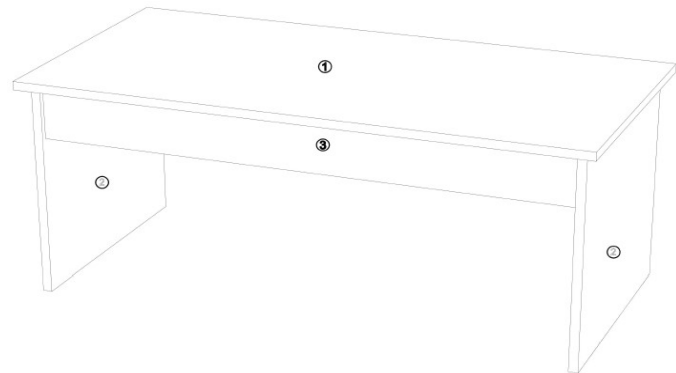

14. HERRAJES

15. CERTIFICADOS ECOLÓGICOS Y DE CALIDAD

ISO 9001 / 2015

ISO 14001 / 2015

Meka block | Autovía A4, Km.62 45300 Ocaña (Toledo) Spain | T: +34 925 120 864 | info@meke-block.com | www.meke-block.com