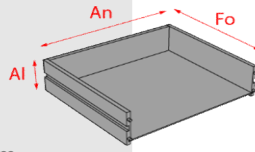

EN310 EN 323 EN 120 EN 319 UNE EN 311 EN 14323 EN 324-2 EN 717-1
UNE EN14749:2016vc2017 UNE EN 16122.2013

3. IMAGEN

Dimensiones	Alto mm.	Ancho mm.	Fondo mm.
	416	100	500

Producto homologado según informe:

4. COLORES

Blanco Soft

5. CAJONES

Cantidad

Tipo de guía

Largo guía (mm)

Peso máximo sugerido por cajón (Kg)

Interior

Alto Ancho Fondo mm.

6. PUERTAS

Cantidad

Tipo

Tipo de bisagra

Pistones

Compás

7. ESTANTES INTERIORES