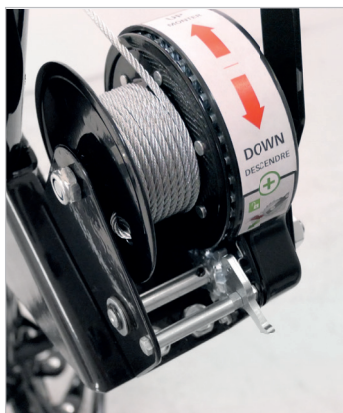

1120 - 3350 mm

- ▶ **Charge maxi 45 kg**
45 kg maximum load
- ▶ **Frein anti recul**
Hold brake
- ▶ **Hauteur 1,12 à 3,35 mètres maximum**
1,12 to 3,35 meters height maxi
- ▶ **Treuil à cliquet montée - descente**
Raising and lowering ratchet winch

Lève plaque manuel - Manual drywall panel hoist	LP 45
Gencode	3431542120401
Charge maxi - Maximum load	45 kg
Hauteur - Height	1,12 - 3,35 m
Données logistiques - Logistic informations	

3 431542 120401

Box 1320x560x190 mm | Master 1 x 23,0 kg
Pal 7 | Ctr 20ft 200 pcs