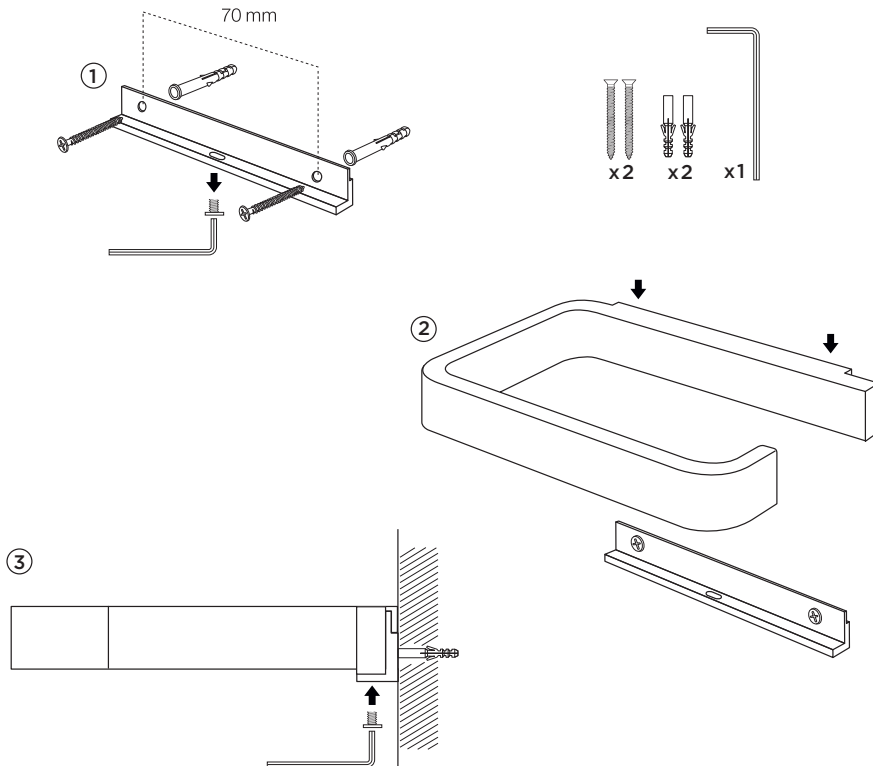

ZONE[®]
D E N M A R K

www.zonedenmark.design

RIM TOILET ROLL HOLDER

DESIGN: VE2

Toiletrulleholder | Toilettenpapierhalter | Porte-rouleau de papier toilette | Toalettpappershållare | Portarotolo carta igienica | Portarrollos de baño | Uchwyt na papier toaletowy

EN | Screws and rawlplugs for brick walls are included. But please note that there are many different wall materials, so always choose screws and rawlplugs that are suited to the relevant wall material and have sufficient bearing capacity.

DA | Der medfølger skruer og rawlplugs beregnet til murstensvæg. Men bemærk at der findes mange forskellige vægmateriale og vælg derfor altid skruer og rawlplugs, der egner sig til det pågældende vægmateriale, og som har tilstrækkelig bæreevne.