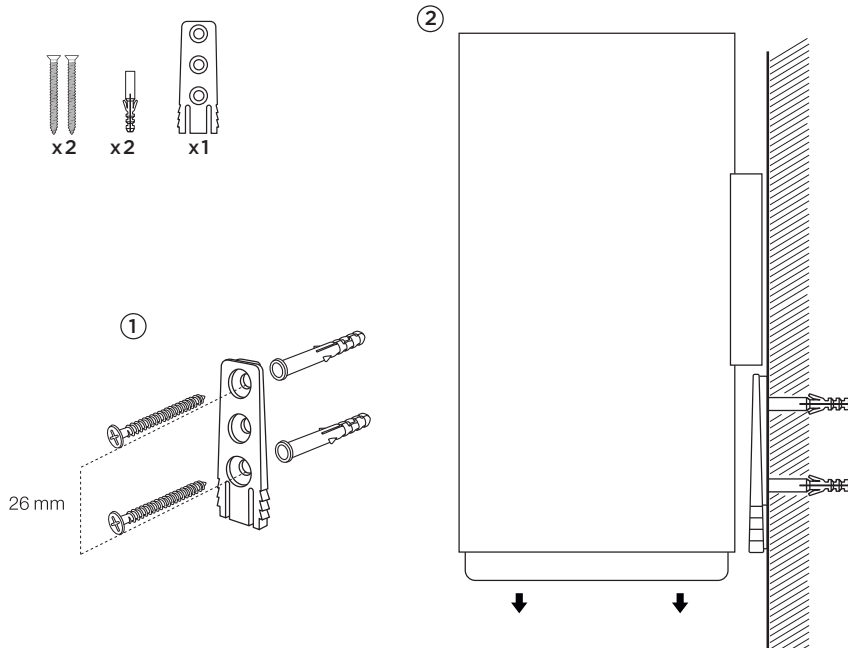

ZONE[®]
D E N M A R K

www.zonedenmark.design

RIM TOOTHBRUSH MUG - WALL-MOUNTED

DESIGN: VE2

Tandbørstekrus - Væghængt | Zahnbürstenbecher - Wandaufhängung | Verre à dents - Mural |
Tandborstmugg - Vägghängd | Portaspazzolini da denti - Montaggio a parete | Portacepillos
- Para montaje en pared | Kubek na szczoteczki do mycia zębów - Ścienny

DA | Der medfølger skruer og rawlplugs beregnet til murstensvæg. Men bemærk at der findes mange forskellige vægmateriale og vælg derfor altid skruer og rawlplugs, der egner sig til det pågældende vægmateriale, og som har tilstrækkelig bæreevne.