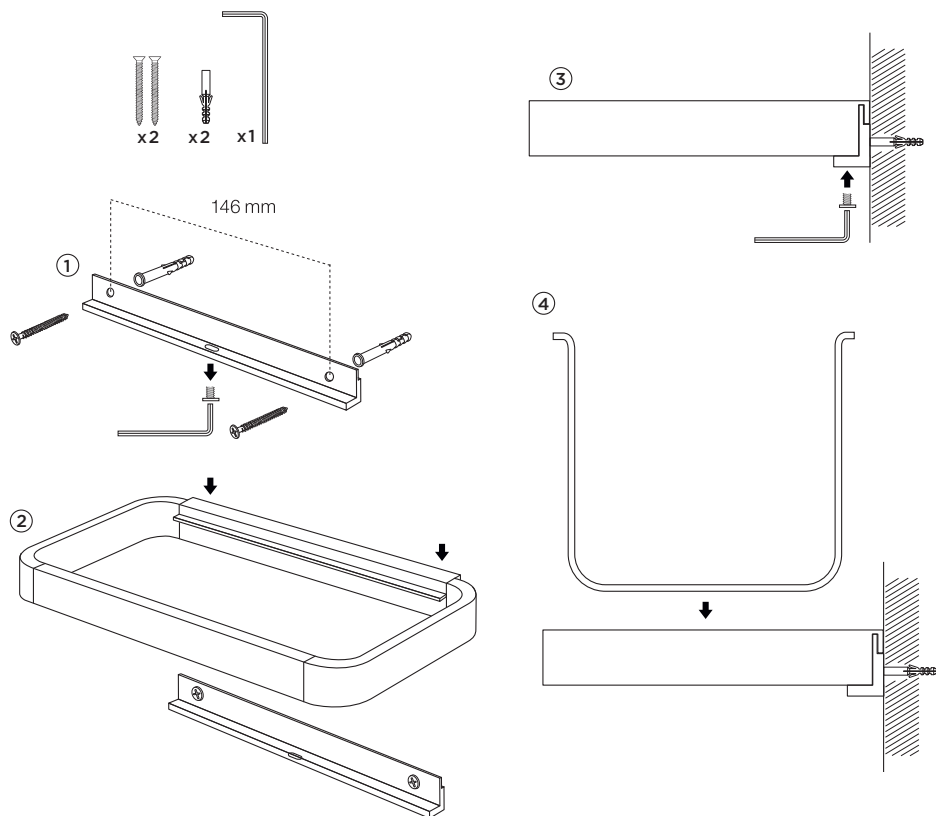

ZONE[®]
D E N M A R K

www.zonedenmark.design

RIM SHOWER SHELF

DESIGN: VE2

Shower Shelf | Brusehylde | Duschregal | Étagère de douche | Duschhylla | Mensola per doccia | Estante de ducha | Półka pod prysznic

DA | Der medfølger skruer og rawplugs beregnet til murstensvæg. Men bemærk at der findes mange forskellige vægmateriale og vælg derfor altid skruer og rawplugs, der egner sig til det pågældende vægmateriale, og som har tilstrækkelig bæreevne.