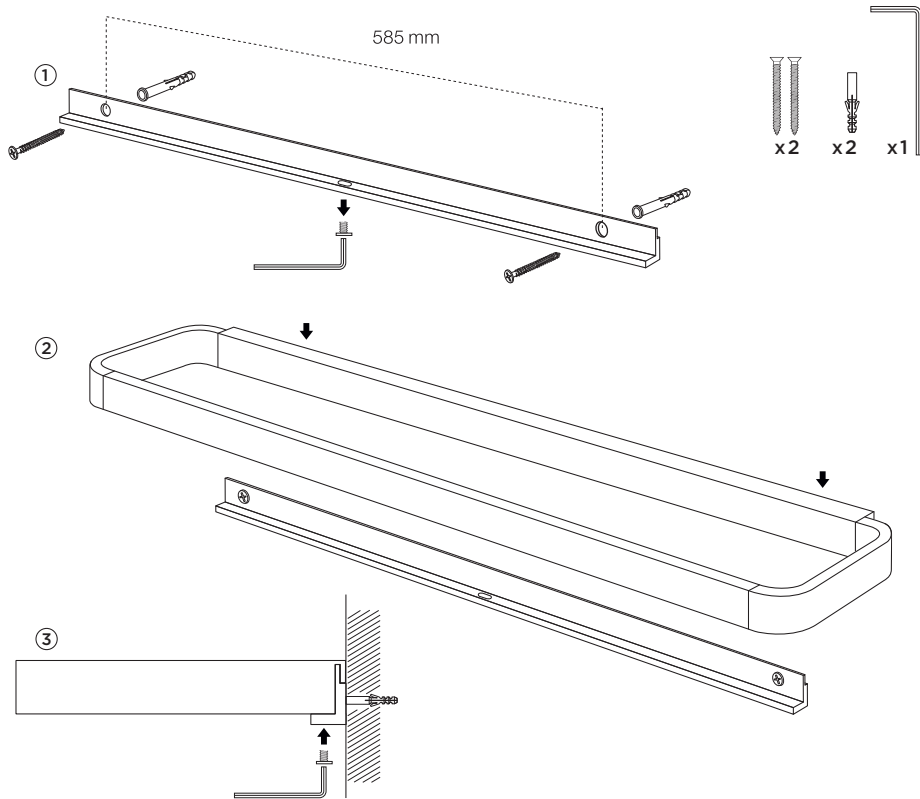

ZONE[®]
D E N M A R K

www.zonedenmark.design

RIM TOWEL RAIL

DESIGN: VE2

Håndklædestang | Handtuchhalter | Porte-serviettes | Handduksstång | Porta asciugamani | Toallero | Wieszak na ręcznik

EN | Screws and rawlplugs for brick walls are included. But please note that there are many different wall materials, so always choose screws and rawlplugs that are suited to the relevant wall material and have sufficient bearing capacity.

DA | Der medfølger skruer og rawlplugs beregnet til murstensvæg. Men bemærk at der findes mange forskellige vægmateriale og vælg derfor altid skruer og rawlplugs, der egner sig til det pågældende vægmateriale, og som har tilstrækkelig bæreevne.