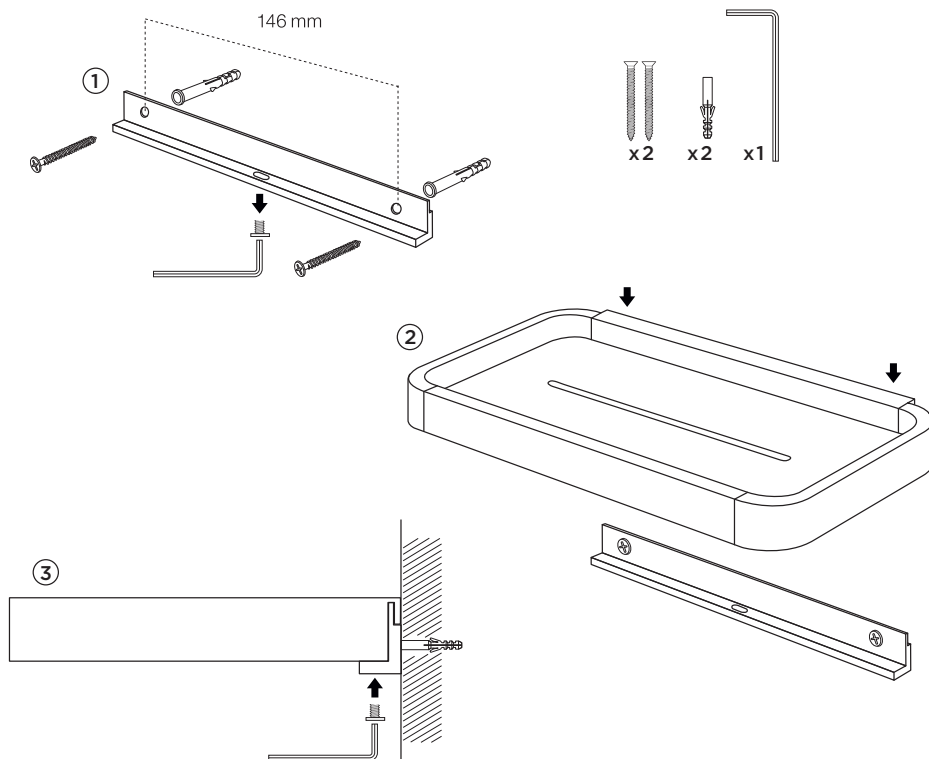

# RIM SHOWER SHELF

DESIGN: VE2

Shower Shelf | Brusehylde | Duschregal | Étagère de douche | Duschkylia | Mensola per doccia | Estante de ducha | Półka pod prysznic

**EN** | Screws and rawlplugs for brick walls are included. But please note that there are many different wall materials, so always choose screws and rawlplugs that are suited to the relevant wall material and have sufficient bearing capacity.

**DA** | Der medfølger skruer og rawlplugs beregnet til murstensvæg. Men bemærk at der findes mange forskellige vægmateriale og vælg derfor altid skruer og rawlplugs, der egner sig til det pågældende vægmateriale, og som har tilstrækkelig bæreevne.