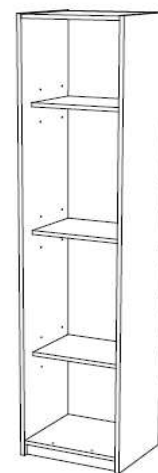

FORMATO KIT

EDICIÓN

DVD

07/07/2025

Nombre

Fecha

1. DESCRIPCIÓN

Mueble multiusos, con una puerta, y estantes interiores, gran capacidad de almacenamiento.

Este producto dispone de todos los herrajes necesarios para su montaje y manual de instrucciones en el interior del paquete.

2. MATERIALES

- 1 Tablero de partículas de madera recubierto de melamina. e=16mm
- 2 Canto multi capa melamina, e=0,4mm
- 3 Tablero de fibra MDF e=3mm
- 4
- 5

Ensayos y declaración de prestaciones de materiales según normativas.

EN310	EN 323	EN 120	EN 319	UNE EN 311	EN 14323	EN 324-2	EN 717-1
UNE EN14749:2016vc2017			UNE EN 16122.2013				

3. IMAGEN

Dimensiones	Alto mm.	Ancho mm.	Fondo mm.
	1800	400	356

**INTERIOR DE
ARMARIO**

Producto homologado según informe: 008109-1

4. COLORES

Blanco Liso

5. CAJONES

Cantidad

Tipo de guía

Largo guía (mm)