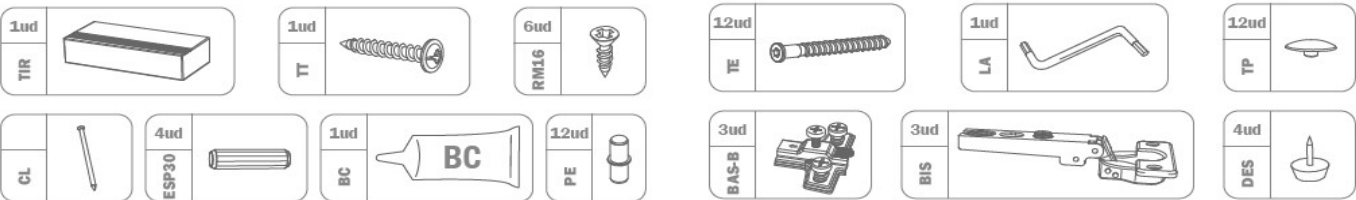

14. HERRAJES

BOLSA DE HERRAJES

COMPOZIÇÃO DE FERRAGENS
HARDWARE BAG
SAC MATERIEL

15. CERTIFICADOS ECOLÓGICOS Y DE CALIDAD

FSC® MIX CREDIT SGSCH-COC-009493

ISO 9001 / 2015

ISO 14001 / 2015

Meka block | Autovía A4, Km.62 45300 Ocaña (Toledo) Spain | T: +34 925 120 864 | info@meke-block.com | www.meke-block.com