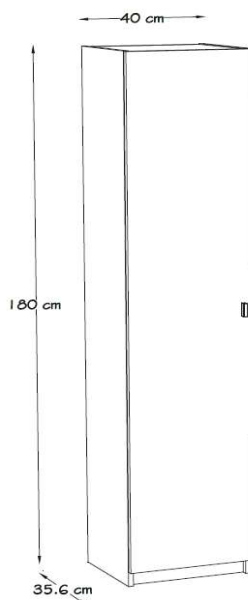

Este producto dispone de todos los herrajes necesarios para su montaje y manual de instrucciones en el interior del paquete.

2. MATERIALES

- 1 Tablero de partículas de madera recubierto de melamina. e=16mm
- 2 Canto multi capa melamina, e=0,4mm
- 3 Tablero de fibra MDF e=3mm
- 4
- 5

Ensayos y declaración de prestaciones de materiales según normativas.

EN310	EN 323	EN 120	EN 319	UNE EN 311	EN 14323	EN 324-2	EN 717-1
UNE EN14749:2016vc2017			UNE EN 16122.2013				

3. IMAGEN

Dimensiones	Alto mm.	Ancho mm.	Fondo mm.
	1800	400	356

Peso máximo sugerido por cajón (Kg)

Interior

Alto Ancho Fondo mm.

6. PUERTAS

Cantidad

1

Tipo

Puerta abatible

MARRÓN

Tipo

Serigrafía

13. DESPIECE

1 Costado Derecho 1800x338x16
Lateral Direito - Right Side - Côté Droit

2 Costado Izquierdo 1800x338x16
Lateral Esquerdo - Left Side - Côte Gauche

3 Techo/Fondo 368x337x16
Superior/Inferior - Top/Bottom - Toit/Tablette du Bas