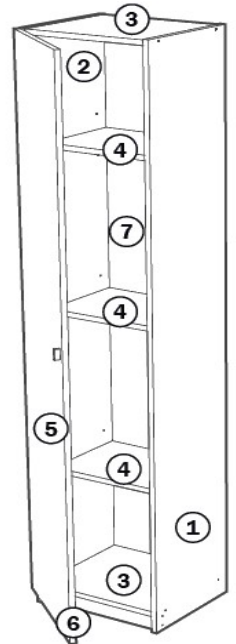

Este producto dispone de todos los herrajes necesarios para su montaje y manual de instrucciones en el interior del paquete.

2. MATERIALES

- 1 Tablero de partículas de madera recubierto de melamina. e=16mm
- 2 Canto multi capa melamina, e=0,4mm
- 3 Tablero de fibra MDF e=3mm
- 4
- 5

MARRÓN

Tipo

Serigrafía

13. DESPIECE

1 Costado Derecho 1800x338x16
Lateral Direito - Right Side - Côté Droit

2 Costado Izquierdo 1800x338x16
Lateral Esquerdo - Left Side - Côte Gauche

3 Techo/Fondo 368x337x16
Superior/Inferior - Top/Bottom - Toit/Tablette du Bas

4 Estante 368x270x16
Shelf - Étagère - Prateleira

5 Puerta 1740x398x16
Porta - Door - Porte

6 Zócalo 368x60x16
Rodapé - Skirting board - Plinthe

7 Trasera 1738x398x3
Painel Traseiro - Back Panel - Panneau D'Arrière