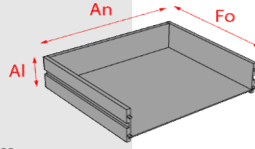

Este producto dispone de todos los herrajes necesarios para su montaje y manual de instrucciones en el interior del paquete.

2. MATERIALES

- 1 Tablero de partículas de madera recubierto de melamina. e=16mm
- 2 Canto multi capa melamina, e=0,4mm
- 3 Tablero de fibra MDF e=3mm
- 4
- 5

Ensayos y declaración de prestaciones de materiales según normativas.

EN310	EN 323	EN 120	EN 319	UNE EN 311	EN 14323	EN 324-2	EN 717-1
UNE EN14749:2016vc2017			UNE EN 16122.2013				

3. IMAGEN

Dimensiones	Alto mm.	Ancho mm.	Fondo mm.
	1800	400	356

**INTERIOR DE
ARMARIO**

Producto homologado según informe: 008109-1

4. COLORES

Blanco Liso

5. CAJONES

Cantidad

Tipo de guía

Largo guía (mm)

Peso máximo sugerido por cajón (Kg)

Interior

Alto Ancho Fondo mm.

6. PUERTAS

Cantidad

1

Tipo

Puerta abatible