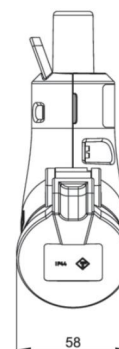

Artikel-Nr.	25212-r
Bezeichnung	2-Wege Kupplung nat mit Klappdeckel IP44
Langbeschreibung	2-Wege Schutzkontaktkupplung mit Klappdeckel Gehäusematerial: PC/ABS, Kontakträger: PA Farbe Gehäuse: rot/schwarz 3-polige Anschlussklemme Erdungssystem: österreichisch/deutsch Kontakte: vernickelt 250V~ / 16A / 2P+E / 3500W max Schutzart: IP44
GTIN (EAN)	9003399764813
Ursprungsland	PL
Zolltarifnummer	85366990
Nettogewicht	0,230 kg
Verpackungsmenge	10
Mindestbestellmenge	10

ETIM 9.0	EC001327
Ausführung	Kupplung CEE 7/3 (Typ F)
Werkstoff	Kunststoff
Für erschwerte Bedingungen nach VDE	Ja
Schutzart (IP)	IP44
Steckrichtung	gerade
Anschlusstechnik	Schraubklemme
Farbe	rot
Polzahl	3
Nennspannung	250 V
Nennstrom	16 A

Leitung flexibel	1-2,5 mm ²
Kontaktschrauben	80 Ncm
Zugentlastung	80 Ncm
Abmantelungslänge	30 mm
Abisolierlänge	7 mm

<https://www.pcelectric.at/shop/de/?func=detail&artnr=25212-r>