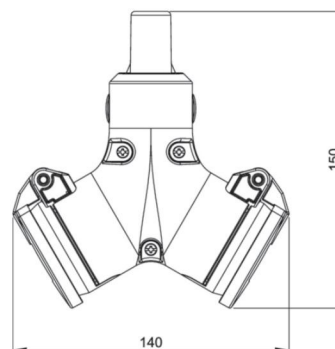

Artikel-Nr.	25212-r
Bezeichnung	2-Wege Kupplung nat mit Klappdeckel IP44
Langbeschreibung	2-Wege Schutzkontaktkupplung mit Klappdeckel Gehäusematerial: PC/ABS, Kontakträger: PA Farbe Gehäuse: rot/schwarz 3-polige Anschlussklemme Erdungssystem: österreichisch/deutsch Kontakte: vernickelt 250V~ / 16A / 2P+E / 3500W max Schutzart: IP44
GTIN (EAN)	9003399764813
Ursprungsland	PL
Zolltarifnummer	85366990
Nettogewicht	0,230 kg
Verpackungsmenge	10
Mindestbestellmenge	10

ETIM 9.0	EC001327
Ausführung	Kupplung CEE 7/3 (Typ F)
Werkstoff	Kunststoff
Für erschwerte Bedingungen nach VDE	Ja
Schutzart (IP)	IP44
Steckrichtung	gerade
Anschlusstechnik	Schraubklemme
Farbe	rot
Polzahl	3
Nennspannung	250 V
Nennstrom	16 A

Leitung flexibel	1-2,5 mm ²
Kontaktschrauben	80 Ncm
Zugentlastung	80 Ncm
Abmantelungslänge	30 mm
Abisolierlänge	7 mm

<https://www.pcelectric.at/shop/de/?func=detail&artnr=25212-r>