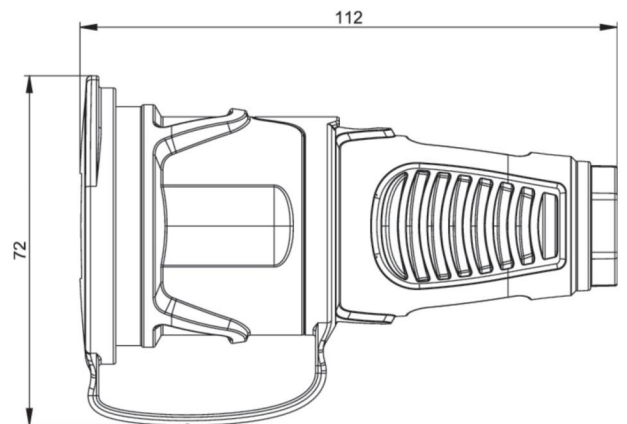

Artikel-Nr.	2521-sr
Bezeichnung	Taurus2 Vollgummi-Kupplung DB nat IP54 (schwarz/rot)
Langbeschreibung	Schutzkontaktkupplung Serie TAURUS2 - Vollgummi mit Deckelband Farbe (Haube/Ring/Deckel): schwarz/rot/rot Material (Haube/Kontaktrager): TPE/TPE Schutzkontaktsystem: osterr./deutsch 16A / 250V AC / 3p (2P+E), Schutzart: IP54
GTIN (EAN)	9003399465277
Ursprungsland	AT
Zolltarifnummer	85366990
Nettogewicht	0,097 kg
Verpackungsmenge	20
Mindestbestellmenge	20

ETIM 9.0	EC001327
Ausfuhrung	Kupplung CEE 7/3 (Typ F)
Werkstoff	Vollgummi
Werkstoffgute	Thermoplast
Fur erschwerte Bedingungen nach VDE	Ja
Schutzart (IP)	IP54
Steckrichtung	gerade
Anschluss technik	Schraubklemme
Farbe	schwarz
Polzahl	3
Nennspannung	250 V
Nennstrom	16 A

K (Kabel Ø)	6-13 mm
Leitung flexibel	1-2,5 mm²
Kontaktschrauben	80 Ncm
Gehause schrauben	110 Ncm
Zugentlastung	110 Ncm
Abmantelungslange	30 mm
Abisolierlange	7 mm
Umgebungstemperatur	-25 – 40 °C
IK-Code *)	IK09

*) Die IK-Prufung ist kein Teil der Normen IEC 60309 fur Industriesteckvorrichtungen oder der IEC 60884 fur Haushaltssteckvorrichtungen. PC Electric GmbH hat daher die IK-Codes dieser Produkte in Anlehnung an die IEC 62262 und nach dem Prufverfahren der IEC 60068-2-75 Ehc, bei einer Vorbehandlung von 48h mit 40°C und einer relativen Luftfeuchtigkeit von 95%, ermittelt.

<https://www.pcelectric.at/shop/de/?func=detail&artnr=2521-sr>