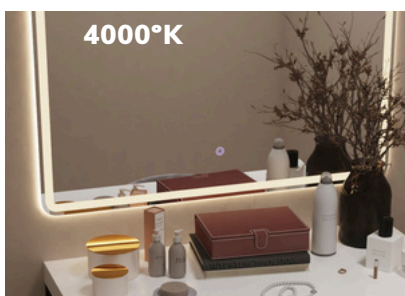

## DESCRIPCIÓN

- Espejo retroiluminado con arenado con touch y sistema antivaho integrado
- Luz: 3000K/4000k/6000k
- Diseño moderno
- Medidas: 60/80/100/120x80x0,6 cm
- Fácil instalación
- Incluye los herrajes para colgarlo a pared
- Mueble, lavabo y grifería no incluidos

## CARACTERÍSTICAS TÉCNICAS

Retroiluminado

3 Tonos  
de Luz

Antivaho

Cristal  
Templado

3000°K

4000°K

6000°K