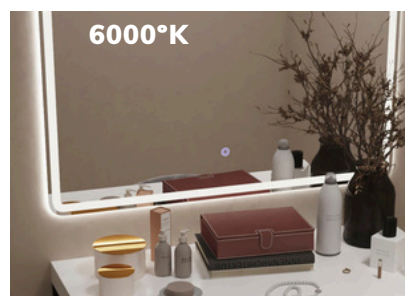

## DESCRIPCIÓN

- Espejo retroiluminado con arenado con touch y sistema antivaho integrado
- Luz: 3000K/4000k/6000k
- Diseño moderno
- Medidas: 60/80/100/120x80x0,6 cm
- Fácil instalación
- Incluye los herrajes para colgarlo a pared
- Mueble, lavabo y grifería no incluidos

## CARACTERÍSTICAS TÉCNICAS

Retroiluminado

3 Tonos  
de Luz

Antivaho

Cristal  
Templado

3000°K

4000°K

6000°K