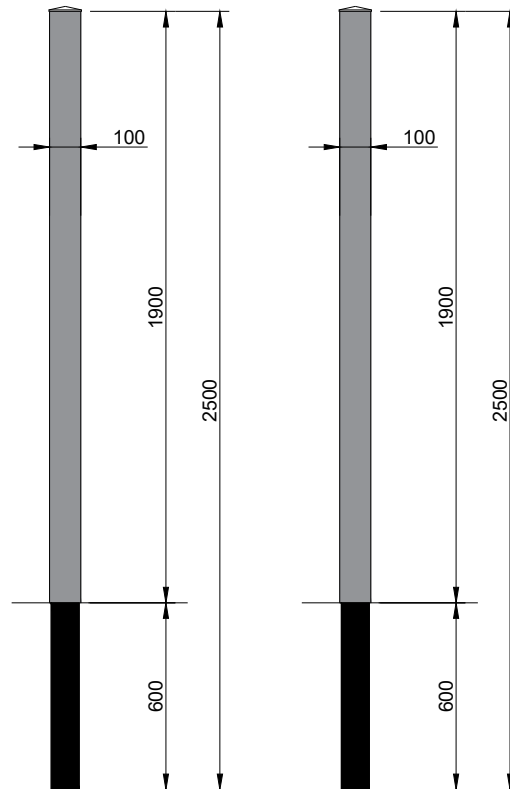

POST SYSTEM

2x Stahlpfosten 90x90mm zum Einbetonieren

und

2x Aluminiumpfosten 100x100 (inkl. Aluminium Pfostenkappe)

				Kunde: BAUHAUS				Bestellung:			
				Series	Menge	Model	Produkt	Type	Maße	Farbe	Anmerkungen
					2		POST	ALUMINIUM	1900	7016str	
					2		POST	STEEL	2500	GALVANIZED	
Rev	Date	By	Description								
Scale: NTS @ A4 mm											
Status: APPROVAL											