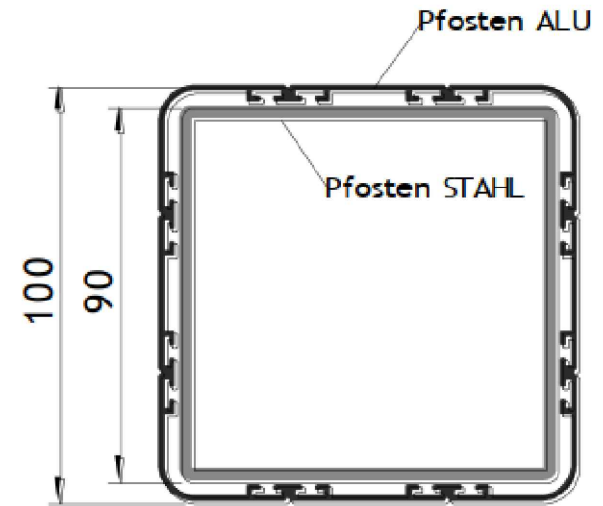

POST SYSTEM

2x Stahlpfosten 90x90mm zum Einbetonieren

und

2x Aluminiumpfosten 100x100 (inkl. Aluminium Pfostenkappe)

				Kunde: BAUHAUS				Bestellung:			
				Series	Menge	Model	Produkt	Type	Maße	Farbe	Anmerkungen
					2		POST	ALUMINIUM	1900	7016str	
					2		POST	STEEL	2500	GALVANIZED	
Rev	Date	By	Description								
Scale: NTS @ A4 mm											
Status: APPROVAL											