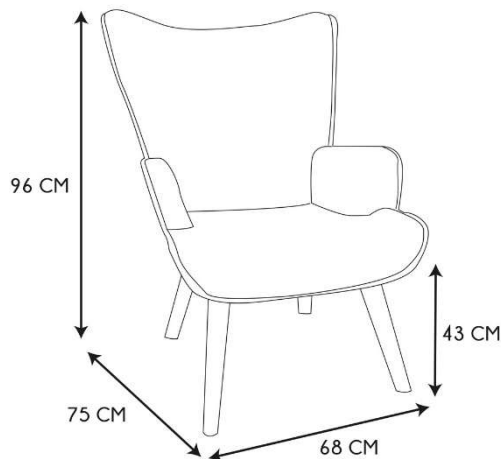

- **SILLON RIZO RHEA BLANCO**
- **REF: HD0487-LGSP**

#### • Características del producto

- **Gencod de l'UVC / CAB mère**3664944662709
- **Marca**HOME DECO FACTORY
- **Colección marketing**NATURAL
- **Color(es)**BLANC
- **Longitud (cm) producto**68
- **Altura (cm) producto**96
- **Profundidad (cm) producto**75
- **Peso (g) producto**9000
- **Composició 1**MADERA - HEVEA
- **Porcentaje composició 1**20
- **Composició 2**METAL - HIERRO
- **Porcentaje composició 2**40
- **Composició 3**RELLENO- PU
- **Porcentaje composició 3**15
- **Composició 4**TEJIDO - POLIÉSTER
- **Porcentaje composició 4**25
- **Material estructura**METAL - ACERO
- **Matière Piètement**MADERA - HEVEA
- **Material relleno**Mousse - PU
- **Manual incluido**Si

#### • Presentación

- **Número de surtido**1
- **Tipo de surtido**NINGUNO
- **Type de packaging**STICKER ON MASTER CARTON
- **Longitud (cm) pack**32
- **Altura (cm) pack**70
- **Profundidad (cm) pack**70
- **Peso (g) pack**11000
- **Display (O/N)**NO
- **Corbatero**NO