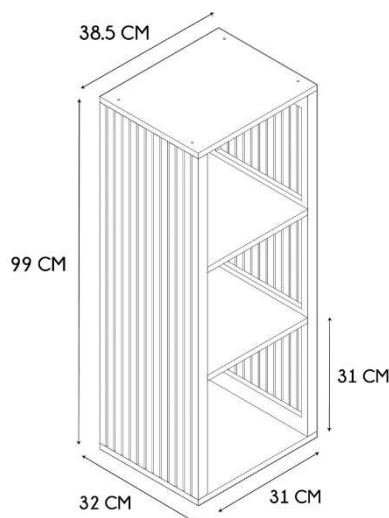

- **ESTANTERIA KLAUS CON 3 COMPARTIMENTOS**
- **REF: HD0242-LGSP**

• Características del producto

- **Gencod de l'UVC / CAB mère**3664944575368
- **Marca**HOME DECO FACTORY
- **Colección marketing**NATURAL
- **Color(es)**MARRON
- **Longitud (cm) producto**38.5
- **Altura (cm) producto**99
- **Profundidad (cm) producto**32
- **Peso (g) producto**11200
- **Composición 1**MADERA - PANELES DE PARTÍCULAS
- **Porcentaje composición 1**42
- **Composición 2**MADERA - MDF
- **Porcentaje composición 2**58
- **Material estructura**MADERA - MDF
- **Material estructura 2**MADERA - PANELES DE PARTÍCULAS
- **Manual incluido**Si

• Presentación

- **Número de surtido**1
- **Tipo de surtido**NINGUNO
- **Type de packaging**STICKER ON MASTER CARTON
- **Longitud (cm) pack**37.5
- **Altura (cm) pack**103
- **Profundidad (cm) pack**10.5
- **Peso (g) pack**12100
- **Display (O/N)**NO
- **Corbatero**NO