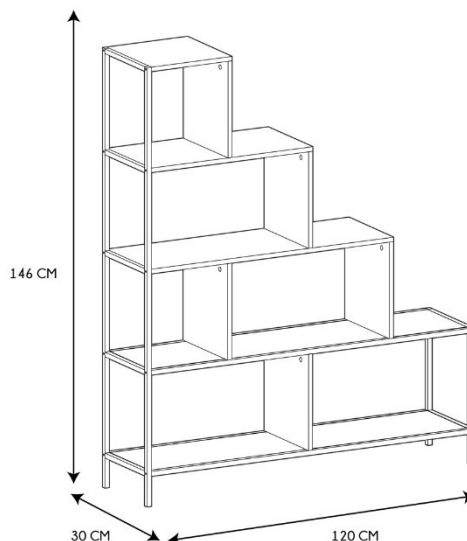

- **ESTANTERÍA ESCALERA H.146 EDISON**
- **REF: HD0082-LGSP**

## • Características del producto

- **Gencod de l'UVC / CAB mère**3664944521792
- **Marca**HOME DECO FACTORY
- **Colección marketing**INDUSTRIEL
- **Color(es)**MARRON NOIR
- **Longitud (cm) producto**120
- **Altura (cm) producto**146
- **Profundidad (cm) producto**30
- **Peso (g) producto**20850
- **Composición 1**MADERA - PANELES DE PARTÍCULAS
- **Porcentaje composición 1**60
- **Composición 2**METAL - HIERRO
- **Porcentaje composición 2**40
- **Material estructura**METAL - HIERRO
- **Material tablero**MADERA - PANELES DE PARTÍCULAS
- **Manual incluido**Si

## • Presentación

- **Número de surtido**1
- **Tipo de surtido**NINGUNO
- **Type de packaging**STICKER ON MASTER CARTON
- **Longitud (cm) pack**122
- **Altura (cm) pack**35
- **Profundidad (cm) pack**14
- **Peso (g) pack**21850
- **Display (O/N)**NO
- **Corbatero**NO