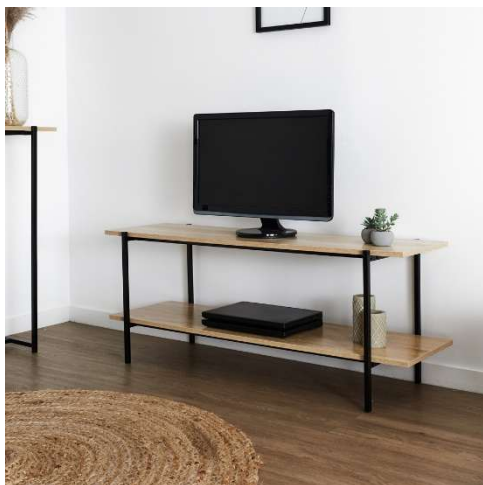

- MUEBLE TV LOKA
- REF: HD0183-LGSP

• Características del producto

- **Gencod de l'UVC / CAB mère**3664944565734
- **Marca**HOME DECO FACTORY
- **Colección**marketingESSENTIEL
- **Color(es)**MARRON NOIR
- **Longitud (cm) producto**115
- **Altura (cm) producto**45
- **Profundidad (cm) producto**35
- **Peso (g) producto**9700
- **Composición 1**MADERA - MDF
- **Porcentaje composición 1**60
- **Composición 2**METAL - HIERRO
- **Porcentaje composición 2**40
- **Material tablero**MADERA - MDF
- **Matière Piètement**METAL - HIERRO
- **Manual incluido**Si