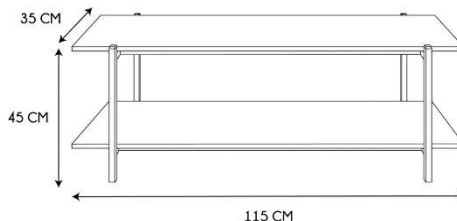

- MUEBLE TV LOKA
- REF: HD0183-LGSP

• Características del producto

- **Gencod de l'UVC / CAB mère**3664944565734
- **Marca**HOME DECO FACTORY
- **Colección**marketingESSENTIEL
- **Color(es)**MARRON NOIR
- **Longitud (cm) producto**115
- **Altura (cm) producto**45
- **Profundidad (cm) producto**35
- **Peso (g) producto**9700
- **Composición 1**MADERA - MDF
- **Porcentaje composición 1**60
- **Composición 2**METAL - HIERRO
- **Porcentaje composición 2**40
- **Material tablero**MADERA - MDF
- **Matière Piètement**METAL - HIERRO
- **Manual incluido**Si

• Presentación

- **Número de surtido**1
- **Tipo de surtido**NINGUNO
- **Type de packaging**STICKER ON MASTER CARTON
- **Longitud (cm) pack**117
- **Altura (cm) pack**6
- **Profundidad (cm) pack**37
- **Peso (g) pack**10700
- **Display (O/N)**NO
- **Corbatero**NO