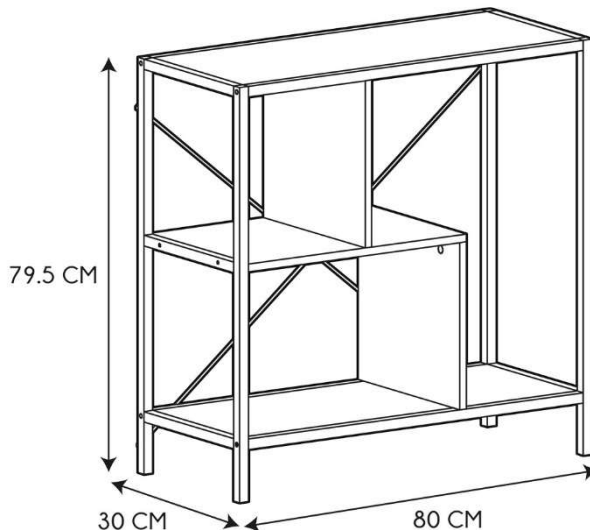

- **ESTANTERÍA 80x30x79 CM EDISON**
- **REF: HD0078-LGSP**

• Características del producto

- **Gencod de l'UVC / CAB mère**3664944521754
- **Marca**HOME DECO FACTORY
- **Colección marketing**NATURAL
- **Color(es)**BLANC MARRON
- **Longitud (cm) producto**80
- **Altura (cm) producto**79.5
- **Profundidad (cm) producto**30
- **Peso (g) producto**10500
- **Composición 1**MADERA - PANELES DE PARTÍCULAS
- **Porcentaje composición 1**60
- **Composición 2**METAL - HIERRO
- **Porcentaje composición 2**40
- **Material estructura**METAL - HIERRO
- **Material tablero**MADERA - PANELES DE PARTÍCULAS
- **Manual incluido**Si

• Presentación

- **Número de surtido**1
- **Tipo de surtido**NINGUNO
- **Type de packaging**STICKER ON MASTER CARTON
- **Longitud (cm) pack**92
- **Altura (cm) pack**11.3
- **Profundidad (cm) pack**37
- **Peso (g) pack**12000
- **Display (O/N)**NO
- **Corbatero**NO