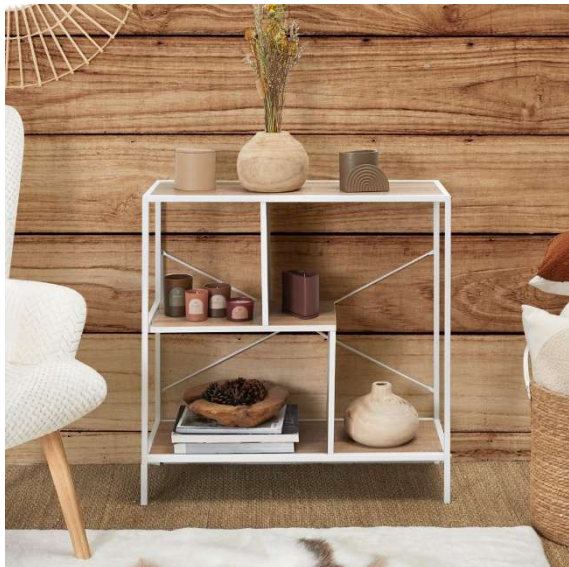

- **ESTANTERÍA 80x30x79 CM EDISON**
- **REF: HD0078-LGSP**

• Características del producto

- **Gencod de l'UVC / CAB mère**3664944521754
- **Marca**HOME DECO FACTORY
- **Colección marketing**NATURAL
- **Color(es)**BLANC MARRON
- **Longitud (cm) producto**80
- **Altura (cm) producto**79.5
- **Profundidad (cm) producto**30
- **Peso (g) producto**10500
- **Composición 1**MADERA - PANELES DE PARTÍCULAS
- **Porcentaje composición 1**60
- **Composición 2**METAL - HIERRO
- **Porcentaje composición 2**40
- **Material estructura**METAL - HIERRO
- **Material tablero**MADERA - PANELES DE PARTÍCULAS
- **Manual incluido**Si