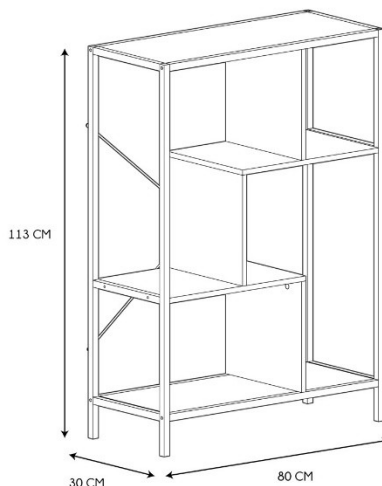

- **ESTANTERÍA 80x30x113 CM EDISON**
- **REF: HD0079-LGSP**

• Características del producto

- **Gencod de l'UVC / CAB mère**3664944521761
- **Marca**HOME DECO FACTORY
- **Colección marketing**NATURAL
- **Color(es)**BLANC MARRON
- **Longitud (cm) producto**80
- **Altura (cm) producto**113
- **Profundidad (cm) producto**30
- **Peso (g) producto**13500
- **Composición 1**MADERA - PANELES DE PARTÍCULAS
- **Porcentaje composición 1**60
- **Composición 2**METAL - HIERRO
- **Porcentaje composición 2**40
- **Material estructura**METAL - HIERRO
- **Material tablero**MADERA - PANELES DE PARTÍCULAS
- **Manual incluido**Si

• Presentación

- **Número de surtido**1
- **Tipo de surtido**NINGUNO
- **Type de packaging**STICKER ON MASTER CARTON
- **Longitud (cm) pack**121
- **Altura (cm) pack**11.3
- **Profundidad (cm) pack**37
- **Peso (g) pack**15450
- **Display (O/N)**NO
- **Corbatero**NO