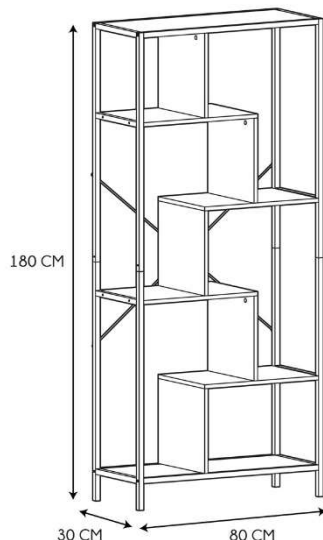

- **ESTANTERÍA 80x30x180 CM EDISON**
- **REF: HD0080-LGSP**

## • Características del producto

- **Gencod de l'UVC / CAB mère**3664944521778
- **Marca**HOME DECO FACTORY
- **Colección** marketingNATURAL
- **Color(es)**BLANC MARRON
- **Longitud (cm) producto**80
- **Altura (cm) producto**180
- **Profundidad (cm) producto**30
- **Peso (g) producto**19600
- **Composición 1**MADERA - PANELES DE PARTÍCULAS
- **Porcentaje composición 1**60
- **Composición 2**METAL - HIERRO
- **Porcentaje composición 2**40
- **Material estructura**METAL - HIERRO
- **Material tablero**MADERA - PANELES DE PARTÍCULAS
- **Manual incluido**Si

## • Presentación

- **Número de surtido**1
- **Tipo de surtido**NINGUNO
- **Type de packaging**STICKER ON MASTER CARTON
- **Longitud (cm) pack**100
- **Altura (cm) pack**19.5
- **Profundidad (cm) pack**37
- **Peso (g) pack**22150
- **Display (O/N)**NO
- **Corbatero**NO