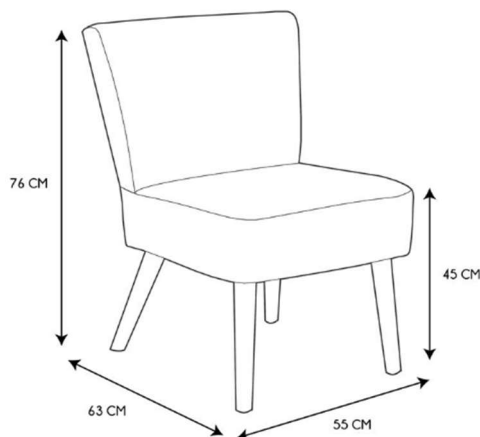

- **SILLA BUTACA MOSTAZA GIULIA**
- **REF: HD0069-LGSP**

#### • Características del producto

- **Gencod de l'UVC / CAB mère**3664944521662
- **Marca**HOME DECO FACTORY
- **Colección marketing**LOUNGE
- **Color(es)**JAUNE NOIR
- **Longitud (cm) producto**55
- **Altura (cm) producto**76
- **Profundidad (cm) producto**63
- **Peso (g) producto**7000
- **Composición 1**MADERA - ABEDUL
- **Porcentaje composición 1**10
- **Composición 2**MADERA - CONTRACHAPADO
- **Porcentaje composición 2**30
- **Composición 3**TEJIDO - POLIÉSTER
- **Porcentaje composición 3**30
- **Composición 4**RELLENO- PU
- **Porcentaje composición 4**30
- **Porcentaje composición 5**30
- **Material estructura**MADERA - CONTRACHAPADO
- **Matière Piètement**MADERA - ABEDUL
- **Material respaldo**TEJIDO - POLIÉSTER
- **Material relleno**Mousse - PU
- **Manual incluido**Si

#### • Presentación

- **Número de surtido**1
- **Tipo de surtido**NINGUNO
- **Type de packaging**STICKER ON MASTER CARTON
- **Longitud (cm) pack**55
- **Altura (cm) pack**31
- **Profundidad (cm) pack**54