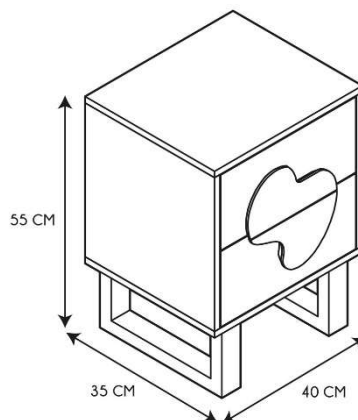

- **MESITA DE NOCHE CALYPSO**

- **REF: HD0432-LGSP**

• Características del producto

- **Gencod de l'UVC / CAB mère**3664944661627
- **Marca**HOME DECO FACTORY
- **Colección**marketingCONTEMPORAIN
- **Color(es)**MARRON NOIR
- **Longitud (cm) producto**40
- **Altura (cm) producto**55
- **Profundidad (cm) producto**35
- **Peso (g) producto**11800
- **Composición 1**MADERA - PANELES DE PARTÍCULAS
- **Porcentaje composición 1**73
- **Composición 2**METAL - HIERRO
- **Porcentaje composición 2**25
- **Composición 3**MADERA - MDF
- **Porcentaje composición 3**32
- **Material estructura**MADERA - PANELES DE PARTÍCULAS
- **Material estructura 2**MADERA - MDF
- **Matière Piètement**METAL - HIERRO
- **Manual incluido**Si

• Presentación

- **Número de surtido**1
- **Tipo de surtido**NINGUNO
- **Type de packaging**STICKER ON MASTER CARTON
- **Longitud (cm) pack**47
- **Altura (cm) pack**17.8
- **Profundidad (cm) pack**41
- **Peso (g) pack**13000
- **Display (O/N)**NO
- **Corbatero**NO