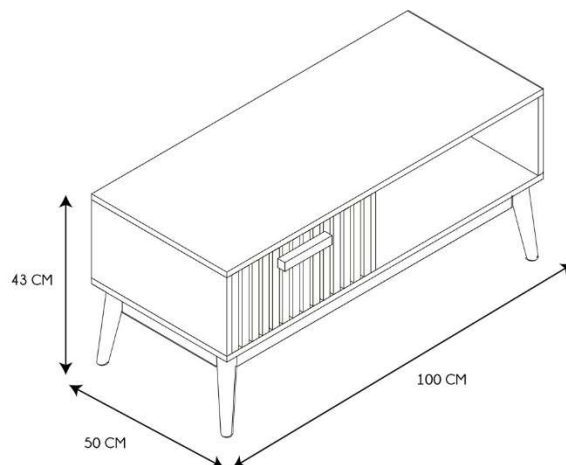

- **MESA DE CENTRO KLAUS**
- **REF: HD0089-LGSP**

• Características del producto

- **Gencod de l'UVC / CAB mère**3664944521860
- **Marca**HOME DECO FACTORY
- **Colección marketing**NATURAL
- **Color(es)**MARRON
- **Longitud (cm) producto**100
- **Altura (cm) producto**43
- **Profundidad (cm) producto**50
- **Peso (g) producto**19800
- **Composición 1**MADERA - PANELES DE PARTÍCULAS
- **Porcentaje composición 1**75
- **Composición 2**MADERA - MDF
- **Porcentaje composición 2**15
- **Composición 3**MADERA - PINO
- **Porcentaje composición 3**10
- **Material estructura 1**MADERA - PANELES DE PARTÍCULAS
- **Material estructura 2**MADERA - MDF
- **Material tablero**MADERA - PANELES DE PARTÍCULAS
- **Matière Piètement**MADERA - PINO
- **Manual incluido**Si

• Presentación

- **Número de surtido**1
- **Tipo de surtido**NINGUNO
- **Type de packaging**STICKER ON MASTER CARTON
- **Longitud (cm) pack**106
- **Altura (cm) pack**10
- **Profundidad (cm) pack**54
- **Peso (g) pack**21800
- **Display (O/N)**NO
- **Corbatero**NO