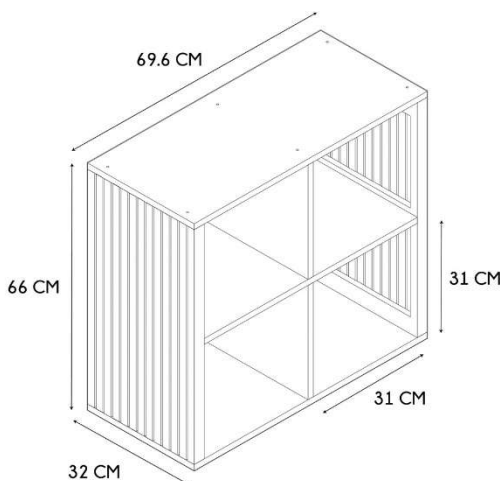

- **ESTANTERIA KLAUS CON 4 COMPARTIMENTOS**
- **REF: HD0241-LGSP**

• Características del producto

- **Gencod de l'UVC / CAB mère**3664944575351
- **Marca**HOME DECO FACTORY
- **Colección marketing**NATURAL
- **Color(es)**MARRON
- **Longitud (cm) producto**69.6
- **Altura (cm) producto**66
- **Profundidad (cm) producto**32
- **Peso (g) producto**12300
- **Composición 1**MADERA - PANELES DE PARTÍCULAS
- **Porcentaje composición 1**55
- **Composición 2**MADERA - MDF
- **Porcentaje composición 2**45
- **Material estructura**MADERA - MDF
- **Material estructura 2**MADERA - PANELES DE PARTÍCULAS
- **Manual incluido**Si

• Presentación

- **Número de surtido**1
- **Tipo de surtido**NINGUNO
- **Type de packaging**STICKER ON MASTER CARTON
- **Longitud (cm) pack**37.5
- **Altura (cm) pack**76
- **Profundidad (cm) pack**13
- **Peso (g) pack**13000
- **Display (O/N)**NO
- **Corbatero**NO