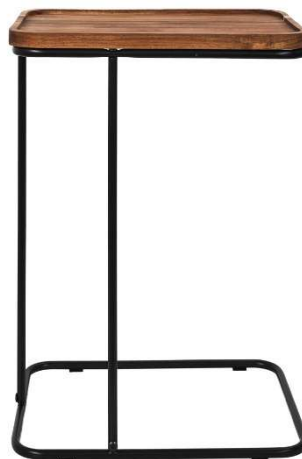

- MESA AUXILIAR SOFA ACACIA
- REF: HD0403

### • Características del producto

- **Gencod de l'UVC / CAB mère**3664944656579
- **Marca**HOME DECO FACTORY
- **Colección marketing**COCOONING
- **Color(es)**MARRON NOIR
- **Longitud (cm) producto**40
- **Altura (cm) producto**55
- **Profundidad (cm) producto**30
- **Peso (g) producto**2100
- **Composición 1**MADERA - ACACIA
- **Porcentaje composición 1**65
- **Composición 2**METAL - HIERRO
- **Porcentaje composición 2**35
- **Material tablero**MADERA - ACACIA
- **Matière Piètement**METAL - HIERRO
- **Manual incluido**Si