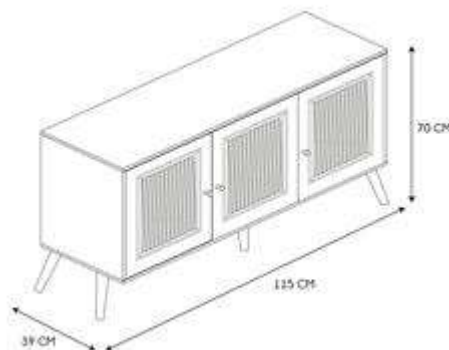

- APARADOR 3 PUERTAS BALI
- REF: HD7454-LGSP

### • Características del producto

- Gencod de l'UVC / CAB mère3664944335412
- MarcaHOME DECO FACTORY
- Colección marketingNATURAL
- Color(es)MARRON
- Longitud (cm) producto115
- Altura (cm) producto70
- Profundidad (cm) producto39
- Peso (g) producto25000
- Composición 1MADERA - PANELES DE PARTÍCULAS
- Porcentaje composición 135
- Composición 2VEGETAL - RATÁN
- Porcentaje composición 225
- Composición 3MADERA - EUCALIPTO
- Porcentaje composición 330
- Composición 4MADERA - PINO
- Porcentaje composición 410
- Porcentaje composición 510
- Material estructuraMADERA - PANELES DE PARTÍCULAS
- Material estructura 2VEGETAL - RATÁN
- Matière PiètementMADERA - EUCALIPTO
- Manual incluidoSi

### • Presentación

- Número de surtido1
- Tipo de surtidoNINGUNO
- Type de packagingSTICKER ON MASTER CARTON
- Longitud (cm) pack119
- Altura (cm) pack11
- Profundidad (cm) pack41
- Peso (g) pack25800
- Display (O/N)NO
- CorbateroNO
- PegboardNO