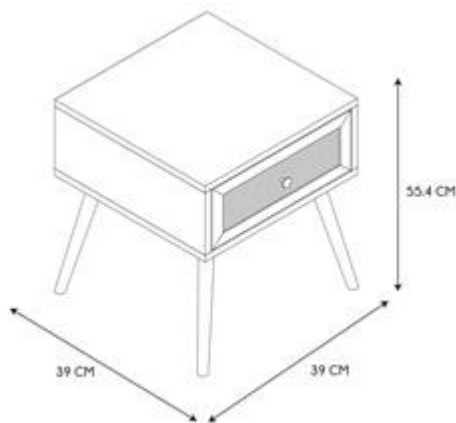

- **MESITA DE NOCHE CON CAJON BALI**
- **REF: HD7456**

• Características del producto

- **Gencod de l'UVC / CAB mère**3664944335436
- **Marca**HOME DECO FACTORY
- **Colección marketing**NATURAL
- **Color(es)**MARRON
- **Longitud (cm) producto**39
- **Altura (cm) producto**55.4
- **Profundidad (cm) producto**39
- **Peso (g) producto**7800
- **Composición 1**MADERA - PANELES DE PARTÍCULAS
- **Porcentaje composición 1**35
- **Composición 2**VEGETAL - RATÁN
- **Porcentaje composición 2**25
- **Composición 3**MADERA - EUCALIPTO
- **Porcentaje composición 3**30
- **Composición 4**MADERA - PINO
- **Porcentaje composición 4**10
- **Porcentaje composición 5**10
- **Material estructura 1**MADERA - PANELES DE PARTÍCULAS
- **Material estructura 2**VEGETAL - RATÁN
- **Matière Piètement**MADERA - EUCALIPTO
- **Manual incluido**Si

• Presentación

- **Número de surtido**1
- **Tipo de surtido**NINGUNO
- **Type de packaging**STICKER ON MASTER CARTON
- **Longitud (cm) pack**43
- **Altura (cm) pack**11
- **Profundidad (cm) pack**42.5
- **Peso (g) pack**8000
- **Display (O/N)**NO
- **Corbatero**NO
- **Pegboard**NO