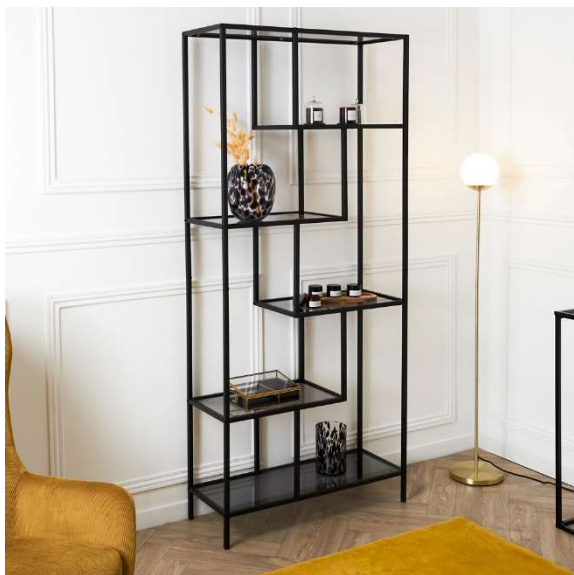

- **ESTANTERÍA 80x30x180 CM EDISON**
- **REF: HD0085-LGSP**

• Características del producto

- **Gencod de l'UVC / CAB mère**3664944521822
- **Marca**HOME DECO FACTORY
- **Colección marketing**LOUNGE
- **Color(es)**NOIR
- **Longitud (cm) producto**80
- **Altura (cm) producto**180
- **Profundidad (cm) producto**30
- **Peso (g) producto**18300
- **Composición 1**VIDRIO - VIDRIO TEMPLADO
- **Porcentaje composición 1**60
- **Composición 2**METAL - HIERRO
- **Porcentaje composición 2**40
- **Material estructura**METAL - HIERRO
- **Material tablero**VIDRIO - VIDRIO TEMPLADO
- **Manual incluido**Si