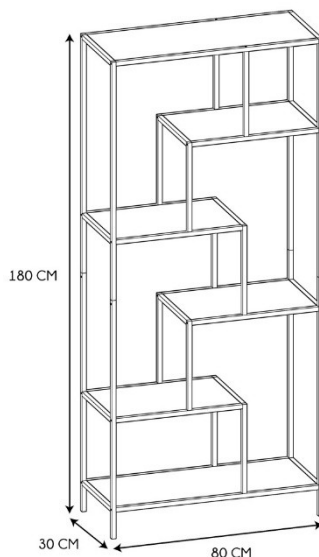

- **ESTANTERÍA 80x30x180 CM EDISON**
- **REF: HD0085-LGSP**

• Características del producto

- **Gencod de l'UVC / CAB mère**3664944521822
- **Marca**HOME DECO FACTORY
- **Colección marketing**LOUNGE
- **Color(es)**NOIR
- **Longitud (cm) producto**80
- **Altura (cm) producto**180
- **Profundidad (cm) producto**30
- **Peso (g) producto**18300
- **Composición 1**VIDRIO - VIDRIO TEMPLADO
- **Porcentaje composición 1**60
- **Composición 2**METAL - HIERRO
- **Porcentaje composición 2**40
- **Material estructura**METAL - HIERRO
- **Material tablero**VIDRIO - VIDRIO TEMPLADO
- **Manual incluido**Si

• Presentación

- **Número de surtido**1
- **Tipo de surtido**NINGUNO
- **Type de packaging**STICKER ON MASTER CARTON
- **Longitud (cm) pack**102
- **Altura (cm) pack**38
- **Profundidad (cm) pack**22
- **Peso (g) pack**20000
- **Display (O/N)**NO