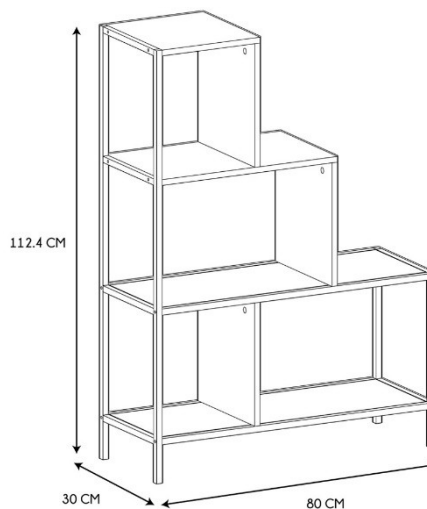

- **ESTANTERÍA ESCALERA H.112 EDISON**
- **REF: HD0081-LGSP**

• Características del producto

- **Gencod de l'UVC / CAB mère**3664944521785
- **Marca**HOME DECO FACTORY
- **Colección marketing**INDUSTRIEL
- **Color(es)**MARRON NOIR
- **Longitud (cm) producto**80
- **Altura (cm) producto**112.4
- **Profundidad (cm) producto**30
- **Peso (g) producto**12500
- **Composición 1**MADERA - PANELES DE PARTÍCULAS
- **Porcentaje composición 1**60
- **Composición 2**METAL - HIERRO
- **Porcentaje composición 2**40
- **Material estructura**METAL - HIERRO
- **Material tablero**MADERA - PANELES DE PARTÍCULAS
- **Manual incluido**Si

• Presentación

- **Número de surtido**1
- **Tipo de surtido**NINGUNO
- **Type de packaging**STICKER ON MASTER CARTON
- **Longitud (cm) pack**118
- **Altura (cm) pack**35
- **Profundidad (cm) pack**10
- **Peso (g) pack**13500
- **Display (O/N)**NO
- **Corbatero**NO