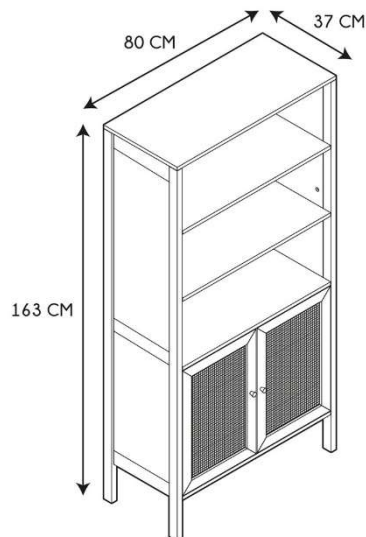

- **BUFFET BALI**
- **REF: HD5131-LGSP**

• Características del producto

- **Gencod de l'UVC / CAB mère**3664944388616
- **Marca**HOME DECO FACTORY
- **Colección marketing**NATURAL
- **Color(es)**BEIGE
- **Longitud (cm) producto**80
- **Altura (cm) producto**163
- **Profundidad (cm) producto**37
- **Peso (g) producto**35500
- **Composición 1**MADERA - PANELES DE PARTÍCULAS
- **Porcentaje composición 1**55
- **Composición 2**VEGETAL - RATÁN
- **Porcentaje composición 2**20
- **Composición 3**MADERA - EUCALIPTO
- **Porcentaje composición 3**25
- **Material estructura**MADERA - PANELES DE PARTÍCULAS
- **Material estructura 2**VEGETAL - RATÁN
- **Matière Piètement**MADERA - EUCALIPTO
- **Manual incluido**Si

• Presentación

- **Número de surtido**1
- **Tipo de surtido**NINGUNO
- **Type de packaging**STICKER ON MASTER CARTON
- **Longitud (cm) pack**167
- **Altura (cm) pack**12
- **Profundidad (cm) pack**41
- **Peso (g) pack**36300
- **Display (O/N)**NO
- **Corbatero**NO
- **Pegboard**NO