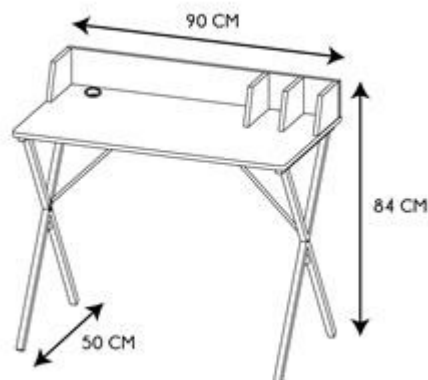

- **ESCRITORIO GRIS**
- **REF: HD6424-LGSP**

• Características del producto

- **Gencod de l'UVC / CAB mère**3664944135371
- **Marca**HOME DECO FACTORY
- **Colección**marketingESSENTIEL
- **Color(es)**GRIS
- **Longitud (cm) producto**90
- **Altura (cm) producto**85
- **Profundidad (cm) producto**50
- **Peso (g) producto**10500
- **Composición 1**METAL - HIERRO
- **Porcentaje composición 1**40
- **Composición 2**MADERA - PANELES DE PARTÍCULAS
- **Porcentaje composición 2**60
- **Material estructura**MADERA - PANELES DE PARTÍCULAS
- **Matière Piètement**METAL - HIERRO
- **Manual incluido**Si

• Presentación

- **Número de surtido**1
- **Tipo de surtido**NINGUNO
- **Type de packaging**STICKER ON MASTER CARTON
- **Longitud (cm) pack**52
- **Altura (cm) pack**8
- **Profundidad (cm) pack**93
- **Peso (g) pack**11800
- **Display (O/N)**NO
- **Corbatero**NO
- **Pegboard**NO