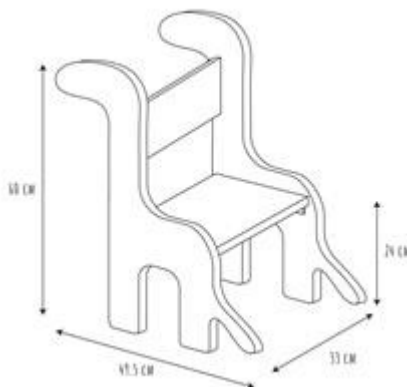

- **SILLA INFANTIL DINO**
- **REF: HD7476-LGSP**

• Características del producto

- **Gencod de l'UVC / CAB mère**3664944363910
- **Marca**HOME DECO KIDS
- **Color(es)**GRIS MARRON
- **Longitud (cm) producto**33
- **Altura (cm) producto**60
- **Profundidad (cm) producto**49.5
- **Peso (g) producto**2640
- **Composición 1**MADERA - MDF
- **Material estructura**MADERA - MDF
- **Manual incluido**Si

• Presentación

- **Número de surtido**1
- **Tipo de surtido**NINGUNO
- **Type de packaging**BOX - COLOR BOX
- **Longitud (cm) pack**51.5
- **Altura (cm) pack**61
- **Profundidad (cm) pack**6
- **Peso (g) pack**2640
- **Display (O/N)**NO
- **Corbatero**NO
- **Pegboard**NO

• Características técnicas

- **Montaje por uno mismo**SI
- **Tiempo de montaje (h)**5
- **Bombilla**NO
- **Objetivo**Niño
- **Altura (cm) del asiento (mob)**24
- **Apilable**NO