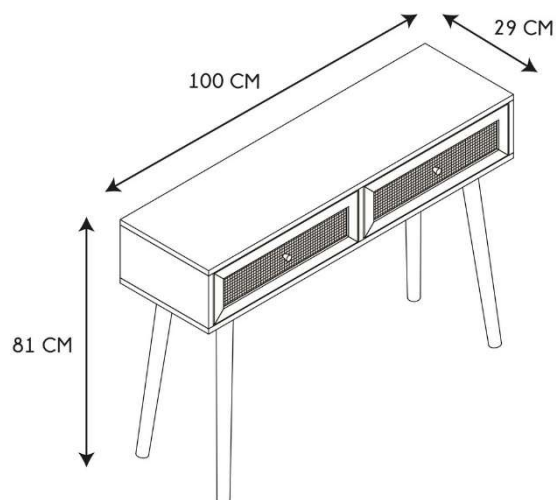

- **CONSOLA CON 2 CAJONES BALI**
- **REF: HD5132-LGSP**

#### • Características del producto

- **Gencod de l'UVC / CAB mère**3664944388623
- **Marca**HOME DECO FACTORY
- **Colección**marketingNATURAL
- **Color(es)**BEIGE
- **Longitud (cm) producto**100
- **Altura (cm) producto**81
- **Profundidad (cm) producto**29
- **Peso (g) producto**13400
- **Composición 1**MADERA - PANELES DE PARTÍCULAS
- **Porcentaje composición 1**30
- **Composición 2**VEGETAL - RATÁN
- **Porcentaje composición 2**10
- **Composición 3**MADERA - EUCALIPTO
- **Porcentaje composición 3**25
- **Composición 4**MADERA - PINO
- **Porcentaje composición 4**35
- **Porcentaje composición 5**35
- **Material estructura**MADERA - PANELES DE PARTÍCULAS
- **Material estructura 2**VEGETAL - RATÁN
- **Matière Piètement**MADERA - EUCALIPTO
- **Manual incluido**Si

#### • Presentación

- **Número de surtido**1
- **Tipo de surtido**NINGUNO
- **Type de packaging**STICKER ON MASTER CARTON
- **Longitud (cm) pack**105
- **Altura (cm) pack**9.6
- **Profundidad (cm) pack**33.5
- **Peso (g) pack**15000
- **Display (O/N)**NO
- **Corbatero**NO
- **Pegboard**NO