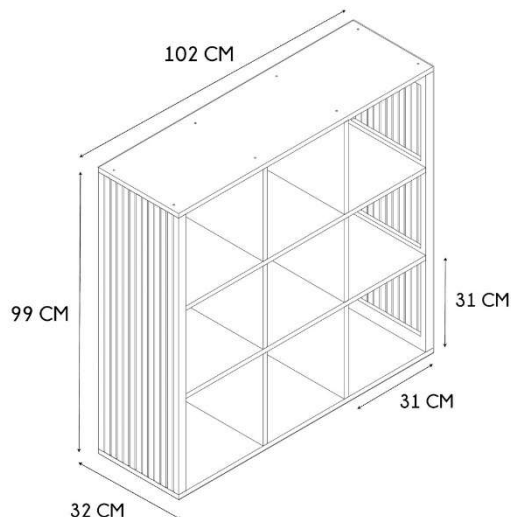

- **ESTANTERIA KLAUS CON 9 COMPARTIMENTOS**
- **REF: HD0243-LGSP**

## • Características del producto

- **Gencod de l'UVC / CAB mère**3664944575375
- **Marca**HOME DECO FACTORY
- **Colección**marketingNATURAL
- **Color(es)**MARRON
- **Longitud (cm) producto**102
- **Altura (cm) producto**99
- **Profundidad (cm) producto**32
- **Peso (g) producto**24700
- **Composición 1**MADERA - PANELES DE PARTÍCULAS
- **Porcentaje composición 1**75
- **Composición 2**MADERA - MDF
- **Porcentaje composición 2**25
- **Material estructura**MADERA - MDF
- **Material estructura 2**MADERA - PANELES DE PARTÍCULAS
- **Manual incluido**Si

## • Presentación

- **Número de surtido**1
- **Tipo de surtido**NINGUNO
- **Type de packaging**STICKER ON MASTER CARTON
- **Longitud (cm) pack**37.5
- **Altura (cm) pack**108
- **Profundidad (cm) pack**16
- **Peso (g) pack**26100
- **Display (O/N)**NO
- **Corbatero**NO