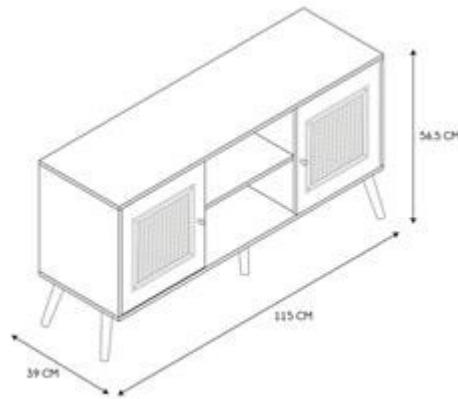

- MUEBLE TV BALI
- REF: HD7457-LGSP

• Características del producto

- **Gencod de l'UVC / CAB mère**3664944335443
- **Marca**HOME DECO FACTORY
- **Colección marketing**NATURAL
- **Color(es)**MARRON
- **Longitud (cm) producto**115
- **Altura (cm) producto**56.5
- **Profundidad (cm) producto**39
- **Peso (g) producto**21700
- **Composición 1**MADERA - PANELES DE PARTÍCULAS
- **Porcentaje composición 1**35
- **Composición 2**VEGETAL - RATÁN
- **Porcentaje composición 2**25
- **Composición 3**MADERA - EUCALIPTO
- **Porcentaje composición 3**30
- **Composición 4**MADERA - PINO
- **Porcentaje composición 4**10
- **Porcentaje composición 5**10
- **Material estructura**MADERA - PANELES DE PARTÍCULAS
- **Material estructura 2**VEGETAL - RATÁN
- **Matière Piètement**MADERA - EUCALIPTO
- **Manual incluido**Si

• Presentación

- **Número de surtido**1
- **Tipo de surtido**NINGUNO
- **Type de packaging**STICKER ON MASTER CARTON
- **Longitud (cm) pack**43
- **Altura (cm) pack**11.5
- **Profundidad (cm) pack**110.5
- **Peso (g) pack**20680
- **Display (O/N)**NO
- **Corbatero**NO
- **Pegboard**NO