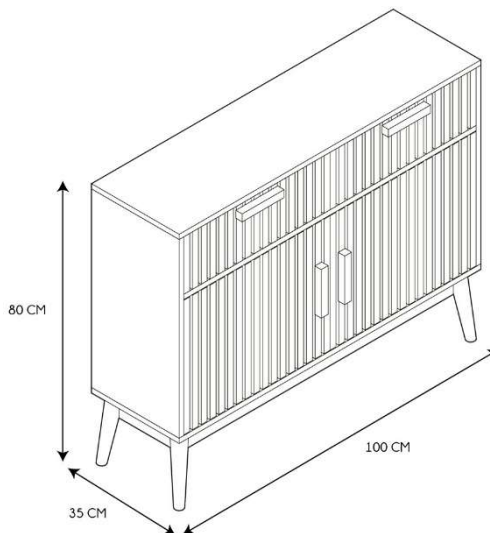

- **APARADOR KLAUS**
- **REF: HD0091-LGSP**

### • Características del producto

- **Gencod de l'UVC / CAB mère**3664944521884
- **Marca**HOME DECO FACTORY
- **Colección marketing**NATURAL
- **Color(es)**MARRON
- **Longitud (cm) producto**100
- **Altura (cm) producto**80
- **Profundidad (cm) producto**35
- **Peso (g) producto**27900
- **Composición 1**MADERA - PANELES DE PARTÍCULAS
- **Porcentaje composición 1**50
- **Composición 2**MADERA - MDF
- **Porcentaje composición 2**40
- **Composición 3**MADERA - PINO
- **Porcentaje composición 3**10
- **Material estructura 1**MADERA - PANELES DE PARTÍCULAS
- **Material estructura 2**MADERA - MDF
- **Material tablero**MADERA - PANELES DE PARTÍCULAS
- **Matière Piètement**MADERA - PINO
- **Manual incluido**Si

### • Presentación

- **Número de surtido**1
- **Tipo de surtido**NINGUNO
- **Type de packaging**STICKER ON MASTER CARTON
- **Longitud (cm) pack**106
- **Altura (cm) pack**16
- **Profundidad (cm) pack**40
- **Peso (g) pack**29900
- **Display (O/N)**NO
- **Corbatero**NO