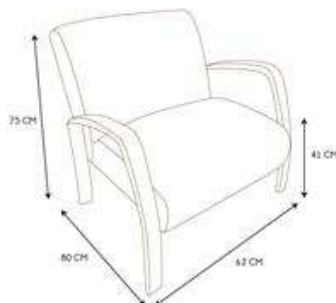

- **BUTACA HELLA**
- **REF: HD7630-LGSP**

• Características del producto

- **Gencod de l'UVC / CAB mère**3664944427339
- **Marca**HOME DECO FACTORY
- **Colección marketing**NATURAL
- **Color(es)**BLANC MARRON
- **Longitud (cm) producto**80
- **Altura (cm) producto**75
- **Profundidad (cm) producto**61
- **Peso (g) producto**9700
- **Composición 1**MADERA - CONTRACHAPADO
- **Porcentaje composición 1**25
- **Composición 2**TEJIDO - POLIÉSTER
- **Porcentaje composición 2**20
- **Composición 3**RELLENO- PU
- **Porcentaje composición 3**15
- **Composición 4**MADERA - ABEDUL
- **Porcentaje composición 4**40
- **Porcentaje composición 5**40
- **Material estructura**MADERA - CONTRACHAPADO
- **Matière Piètement**MADERA - CONTRACHAPADO
- **Material relleno**null
- **Manual incluido**Si

• Presentación

- **Número de surtido**1
- **Tipo de surtido**NINGUNO
- **Type de packaging**STICKER ON MASTER CARTON
- **Longitud (cm) pack**70.5
- **Altura (cm) pack**30
- **Profundidad (cm) pack**72.5
- **Peso (g) pack**12100
- **Display (O/N)**NO
- **Corbatero**NO
- **Pegboard**NO

• Características técnicas

- **Densidad asiento (kg/m3)**18
- **Densidad respaldo (kg/m3)**18
- **Montaje por uno mismo**SI
- **Tiempo de montaje (h)**15
- **Bombilla**NO
- **Objetivo**Adulto
- **Altura (cm) del asiento (mob)**42
- **Apilable**NO
- **Peso soportado por el asiento (kg)**110