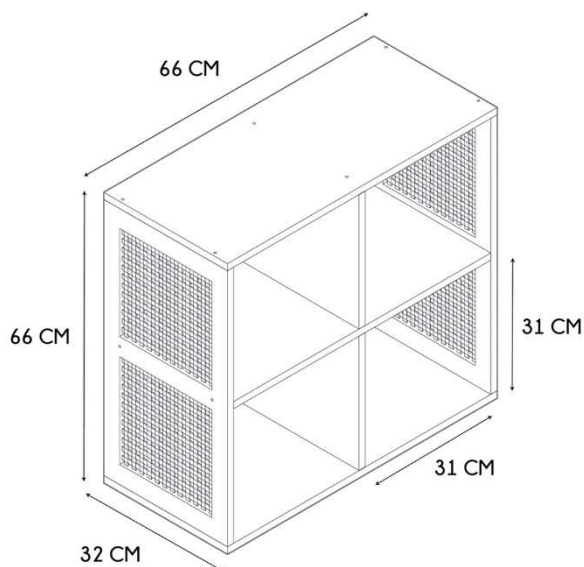

- **ESTANTERIA BALI CON 4 COMPARTIMENTOS**
- **REF: HD0244-LGSP**

• Características del producto

- **Gencod de l'UVC / CAB mère**3664944575382
- **Marca**HOME DECO FACTORY
- **Colección marketing**NATURAL
- **Color(es)**MARRON
- **Longitud (cm) producto**66
- **Altura (cm) producto**66
- **Profundidad (cm) producto**32
- **Peso (g) producto**9400
- **Composición 1**MADERA - PANELES DE PARTÍCULAS
- **Porcentaje composición 1**50
- **Composición 2**VEGETAL - RATÁN
- **Porcentaje composición 2**45
- **Composición 3**MADERA - MDF
- **Porcentaje composición 3**35
- **Material estructura**MADERA - PANELES DE PARTÍCULAS
- **Material estructura 2**VEGETAL - RATÁN
- **Manual incluido**Si

• Presentación

- **Número de surtido**1
- **Tipo de surtido**NINGUNO
- **Type de packaging**STICKER ON MASTER CARTON
- **Longitud (cm) pack**37.5
- **Altura (cm) pack**72
- **Profundidad (cm) pack**10.5
- **Peso (g) pack**10100
- **Display (O/N)**NO
- **Corbatero**NO