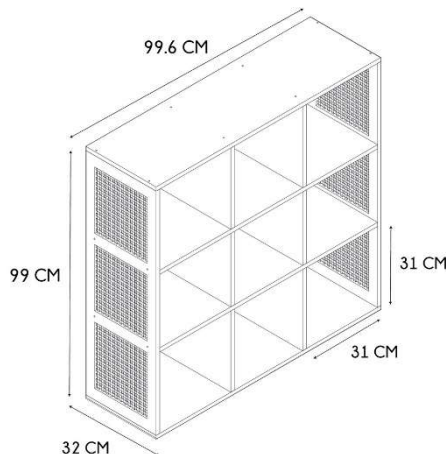

- **ESTANTERIA BALI CON 9 COMPARTIMENTOS**
- **REF: HD0246-LGSP**

## • Características del producto

- **Gencod de l'UVC / CAB mère**3664944575405
- **Marca**HOME DECO FACTORY
- **Colección marketing**NATURAL
- **Color(es)**MARRON
- **Longitud (cm) producto**99.6
- **Altura (cm) producto**99
- **Profundidad (cm) producto**32
- **Peso (g) producto**20700
- **Composición 1**MADERA - PANELES DE PARTÍCULAS
- **Porcentaje composición 1**60
- **Composición 2**VEGETAL - RATÁN
- **Porcentaje composición 2**38
- **Composición 3**MADERA - MDF
- **Porcentaje composición 3**32
- **Material estructura 1**MADERA - PANELES DE PARTÍCULAS
- **Material estructura 2**VEGETAL - RATÁN
- **Manual incluido**Si

## • Presentación

- **Número de surtido**1
- **Tipo de surtido**NINGUNO
- **Type de packaging**STICKER ON MASTER CARTON
- **Longitud (cm) pack**37.5
- **Altura (cm) pack**106
- **Profundidad (cm) pack**12.6
- **Peso (g) pack**26100
- **Display (O/N)**NO
- **Corbatero**NO