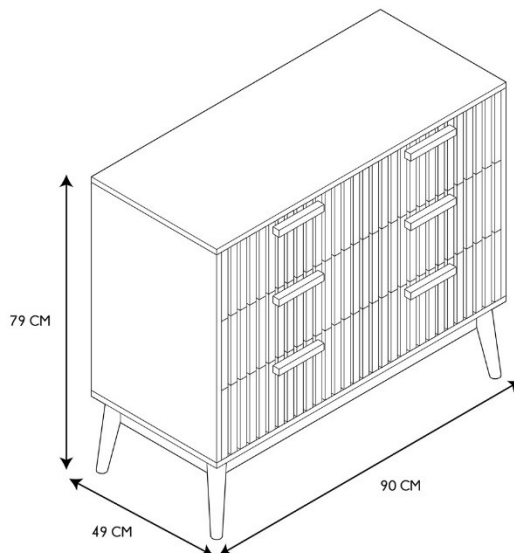

- **CÓMODA 3 CAJONES KLAUS**
- **REF: HD0087-LGSP**

#### • Características del producto

- **Gencod de l'UVC / CAB mère**3664944521846
- **Marca**HOME DECO FACTORY
- **Colección**marketingNATURAL
- **Color(es)**MARRON
- **Longitud (cm) producto**90
- **Altura (cm) producto**79
- **Profundidad (cm) producto**49
- **Peso (g) producto**37000
- **Composición 1**MADERA - PANELES DE PARTÍCULAS
- **Porcentaje composición 1**55
- **Composición 2**MADERA - MDF
- **Porcentaje composición 2**35
- **Composición 3**MADERA - PINO
- **Porcentaje composición 3**10
- **Material estructura 1**MADERA - PANELES DE PARTÍCULAS
- **Material estructura 2**MADERA - MDF
- **Material tablero**MADERA - PANELES DE PARTÍCULAS
- **Matière Piètement**MADERA - PINO
- **Manual incluido**Si

#### • Presentación

- **Número de surtido**1
- **Tipo de surtido**NINGUNO
- **Type de packaging**STICKER ON MASTER CARTON
- **Longitud (cm) pack**96
- **Altura (cm) pack**19
- **Profundidad (cm) pack**53
- **Peso (g) pack**39000
- **Display (O/N)**NO
- **Corbatero**NO