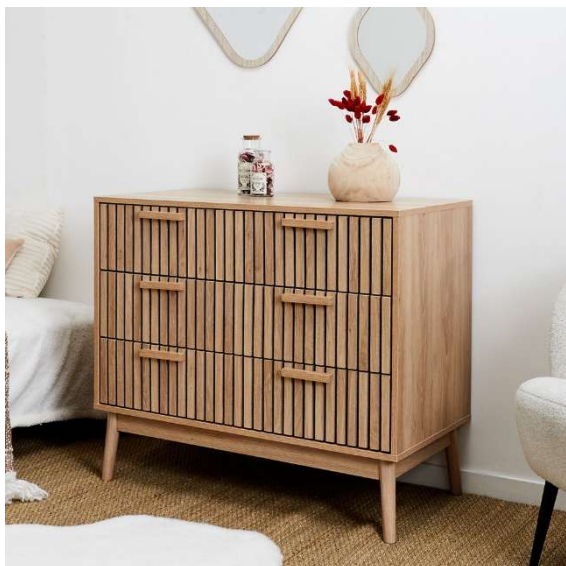

- **CÓMODA 3 CAJONES KLAUS**
- **REF: HD0087-LGSP**

#### • Características del producto

- **Gencod de l'UVC / CAB mère**3664944521846
- **Marca**HOME DECO FACTORY
- **Colección**marketingNATURAL
- **Color(es)**MARRON
- **Longitud (cm) producto**90
- **Altura (cm) producto**79
- **Profundidad (cm) producto**49
- **Peso (g) producto**37000
- **Composición 1**MADERA - PANELES DE PARTÍCULAS
- **Porcentaje composición 1**55
- **Composición 2**MADERA - MDF
- **Porcentaje composición 2**35
- **Composición 3**MADERA - PINO
- **Porcentaje composición 3**10
- **Material estructura 1**MADERA - PANELES DE PARTÍCULAS
- **Material estructura 2**MADERA - MDF
- **Material tablero**MADERA - PANELES DE PARTÍCULAS
- **Matière Piètement**MADERA - PINO
- **Manual incluido**Si