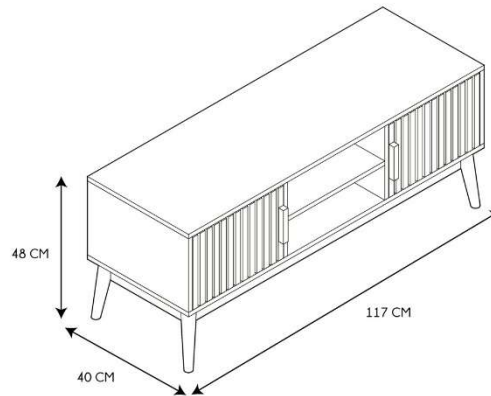

- MUEBLE TV KLAUS
- REF: HD0088-LGSP

• Características del producto

- Gencod de l'UVC / CAB mère3664944521853
- MarcaHOME DECO FACTORY
- Colección marketingNATURAL
- Color(es)MARRON
- Longitud (cm) producto117
- Altura (cm) producto48
- Profundidad (cm) producto40
- Peso (g) producto21400
- Composición 1MADERA - PANELES DE PARTÍCULAS
- Porcentaje composición 170
- Composición 2MADERA - MDF
- Porcentaje composición 220
- Composición 3MADERA - PINO
- Porcentaje composición 310
- Material estructuraMADERA - PANELES DE PARTÍCULAS
- Material estructura 2MADERA - MDF
- Material tableroMADERA - PANELES DE PARTÍCULAS
- Matière PiètementMADERA - PINO
- Manual incluidoSi

• Presentación

- Número de surtido1
- Tipo de surtidoNINGUNO
- Type de packagingSTICKER ON MASTER CARTON
- Longitud (cm) pack124
- Altura (cm) pack12
- Profundidad (cm) pack45
- Peso (g) pack23400
- Display (O/N)NO
- CorbateroNO