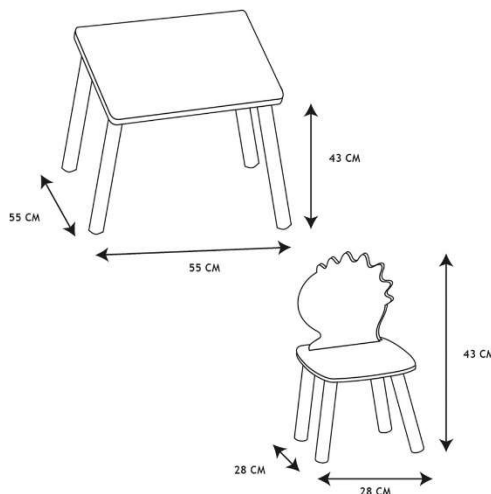

- **MESA CON 2 SILLAS INFANTIL DINOS**
- **REF: HD0200-LGSP**

• Características del producto

- **Gencod de l'UVC / CAB mère**3664944565901
- **Marca**HOME DECO KIDS
- **Color(es)**BLEU MARRON
- **Longitud (cm) producto**55
- **Altura (cm) producto**43
- **Profundidad (cm) producto**55
- **Peso (g) producto**8350
- **Composición 1**MADERA - MDF
- **Porcentaje composición 1**70
- **Composición 2**MADERA - PINO
- **Porcentaje composición 2**30
- **Material tablero**MADERA - MDF
- **Matière Piètement**MADERA - PINO
- **Peso producto 1 (gr)**3450
- **Longitud (cm) producto 2**28
- **Altura (cm) producto 2**28
- **Peso producto 2 (gr)**1620
- **Manual incluido**Si

• Presentación

- **Número de surtido**1
- **Tipo de surtido**NINGUNO
- **Type de packaging**BOX - COLOR BOX
- **Longitud (cm) pack**56
- **Altura (cm) pack**56
- **Profundidad (cm) pack**7
- **Peso (g) pack**8850
- **Display (O/N)**NO
- **Corbatero**NO

• Características técnicas

- **Montaje por uno mismo**Si
- **Tiempo de montaje (h)**15
- **Objetivo**Niño
- **Edad de uso**De 3 a 5 años
- **Altura (cm) del asiento (mob)**27