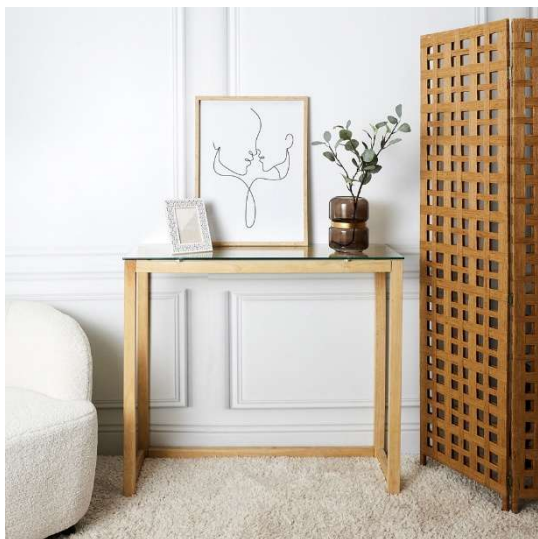

- **CONSOLA CRISTAL 100x32x87 CM**
- **REF: HD3803-LGSP**

• Características del producto

- **Gencod de l'UVC / CAB mère**3561864338038
- **Marca**HOME DECO FACTORY
- **Color(es)**TRANSPARENT MARRON
- **Longitud (cm) producto**100
- **Altura (cm) producto**87
- **Profundidad (cm) producto**32
- **Peso (g) producto**11200
- **Composició 1**MADERA - HEVEA
- **Porcentaje composició 1**60
- **Composició 2**VIDRIO - VIDRIO TEMPLADO
- **Porcentaje composició 2**40
- **Material tablero**VIDRIO - VIDRIO TEMPLADO
- **Matière Piètement**MADERA - HEVEA
- **Manual incluido**Si

• Presentación

- **Número de surtido**1
- **Tipo de surtido**NINGUNO
- **Type de packaging**STICKER ON MASTER CARTON
- **Longitud (cm) pack**42
- **Altura (cm) pack**9.5
- **Profundidad (cm) pack**103.5
- **Peso (g) pack**12220
- **Display (O/N)**NO
- **Corbatero**NO
- **Pegboard**NO