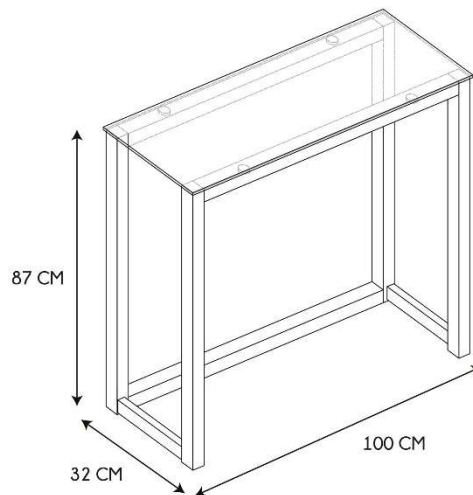

- **CONSOLA CRISTAL 100x32x87 CM**
- **REF: HD3803-LGSP**

• Características del producto

- **Gencod de l'UVC / CAB mère**3561864338038
- **Marca**HOME DECO FACTORY
- **Color(es)**TRANSPARENT MARRON
- **Longitud (cm) producto**100
- **Altura (cm) producto**87
- **Profundidad (cm) producto**32
- **Peso (g) producto**11200
- **Composició 1**MADERA - HEVEA
- **Porcentaje composició 1**60
- **Composició 2**VIDRIO - VIDRIO TEMPLADO
- **Porcentaje composició 2**40
- **Material tablero**VIDRIO - VIDRIO TEMPLADO
- **Matière Piètement**MADERA - HEVEA
- **Manual incluido**Si

• Presentación

- **Número de surtido**1
- **Tipo de surtido**NINGUNO
- **Type de packaging**STICKER ON MASTER CARTON
- **Longitud (cm) pack**42
- **Altura (cm) pack**9.5
- **Profundidad (cm) pack**103.5
- **Peso (g) pack**12220
- **Display (O/N)**NO
- **Corbatero**NO
- **Pegboard**NO