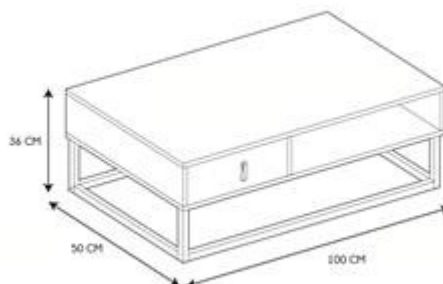

- MESA BAJA CON CAJON ABBOT
- REF: HD6624-LGSP

• Características del producto

- **Gencod de l'UVC / CAB mère**3664944183389
- **Marca**HOME DECO FACTORY
- **Colección**marketingINDUSTRIEL
- **Color(es)**NATUREL NOIR
- **Longitud (cm) producto**100
- **Altura (cm) producto**36
- **Profundidad (cm) producto**50
- **Peso (g) producto**17000
- **Composición 1**MADERA - PANELES DE PARTÍCULAS
- **Porcentaje composición 1**40
- **Composición 2**METAL - HIERRO
- **Porcentaje composición 2**50
- **Composición 3**MADERA - MDF
- **Porcentaje composición 3**10
- **Material estructura**MADERA - PANELES DE PARTÍCULAS
- **Material estructura 2**MADERA - MDF
- **Matière Piètement**METAL - HIERRO
- **Manual incluido**Si

• Presentación

- **Número de surtido**1
- **Tipo de surtido**NINGUNO
- **Type de packaging**STICKER ON MASTER CARTON
- **Longitud (cm) pack**53
- **Altura (cm) pack**7
- **Profundidad (cm) pack**104
- **Peso (g) pack**18640
- **Display (O/N)**NO
- **Corbatero**NO
- **Pegboard**NO