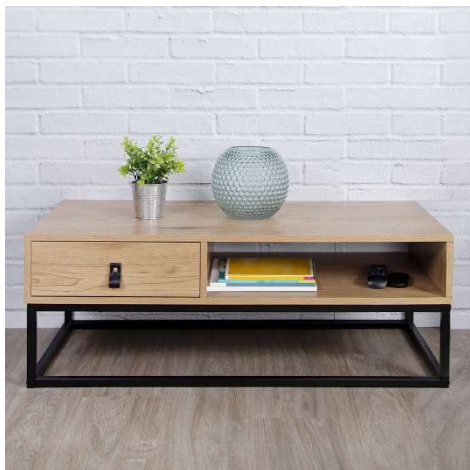

- MESA BAJA CON CAJON ABBOT
- REF: HD6624-LGSP

• Características del producto

- **Gencod de l'UVC / CAB mère**3664944183389
- **Marca**HOME DECO FACTORY
- **Colección**marketingINDUSTRIEL
- **Color(es)**NATUREL NOIR
- **Longitud (cm) producto**100
- **Altura (cm) producto**36
- **Profundidad (cm) producto**50
- **Peso (g) producto**17000
- **Composición 1**MADERA - PANELES DE PARTÍCULAS
- **Porcentaje composición 1**40
- **Composición 2**METAL - HIERRO
- **Porcentaje composición 2**50
- **Composición 3**MADERA - MDF
- **Porcentaje composición 3**10
- **Material estructura**MADERA - PANELES DE PARTÍCULAS
- **Material estructura 2**MADERA - MDF
- **Matière Piètement**METAL - HIERRO
- **Manual incluido**Si

• Presentación

- **Número de surtido**1
- **Tipo de surtido**NINGUNO
- **Type de packaging**STICKER ON MASTER CARTON
- **Longitud (cm) pack**53
- **Altura (cm) pack**7
- **Profundidad (cm) pack**104
- **Peso (g) pack**18640
- **Display (O/N)**NO
- **Corbatero**NO
- **Pegboard**NO