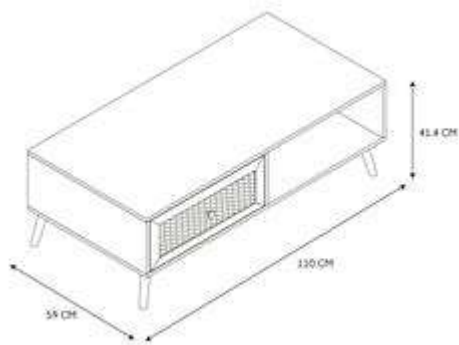

- MESA DE CENTRO CON CAJON BALI
- REF: HD7458-LGSP

### • Características del producto

- **Gencod de l'UVC / CAB mère**3664944335450
- **Marca**HOME DECO FACTORY
- **Colección marketing**NATURAL
- **Color(es)**MARRON
- **Longitud (cm) producto**110
- **Altura (cm) producto**41.4
- **Profundidad (cm) producto**59
- **Peso (g) producto**22500
- **Composición 1**MADERA - PANELES DE PARTÍCULAS
- **Porcentaje composición 135**
- **Composición 2**VEGETAL - RATÁN
- **Porcentaje composición 225**
- **Composición 3**MADERA - EUCALIPTO
- **Porcentaje composición 330**
- **Composición 4**MADERA - PINO
- **Porcentaje composición 410**
- **Porcentaje composición 510**
- **Material estructura**MADERA - PANELES DE PARTÍCULAS
- **Material estructura 2**VEGETAL - RATÁN
- **Matière Piètement**MADERA - EUCALIPTO
- **Manual incluido**Si

### • Presentación

- **Número de surtido**1
- **Tipo de surtido**NINGUNO
- **Type de packaging**STICKER ON MASTER CARTON
- **Longitud (cm) pack**115
- **Altura (cm) pack**7.6
- **Profundidad (cm) pack**62.5
- **Peso (g) pack**23500
- **Display (O/N)**NO
- **Corbatero**NO
- **Pegboard**NO